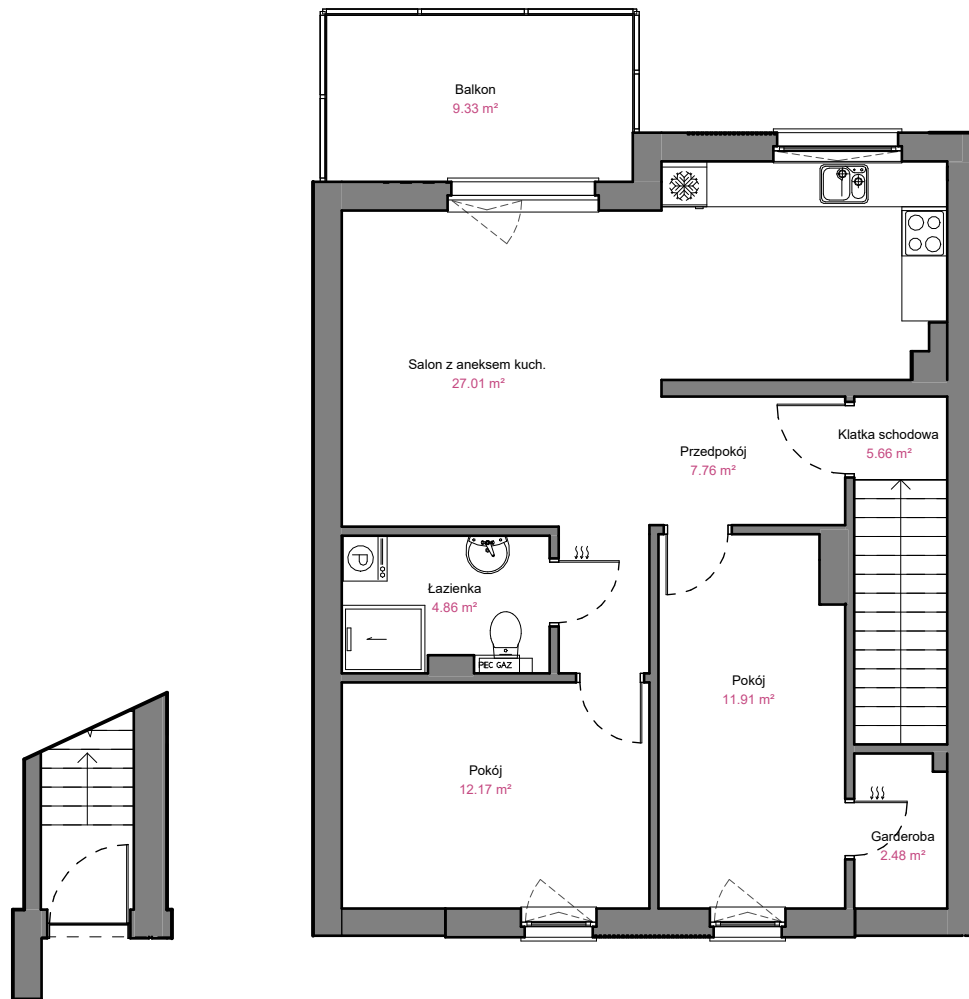

BUDYNEK  
**A1**  
LOKAL 2

# ASTROWA

GRUDZIĄDZ

POZIOM  
LICZBA POKOI  
POW. UŻYTKOWA  
POW. BALKONU

PARTER, PIĘTRO  
3  
71,85 m<sup>2</sup>  
9,33 m<sup>2</sup>

PARTER

PIĘTRO

0 1 2 3 4 5 [m]

**Nowy Dom**  
DEVELOPER