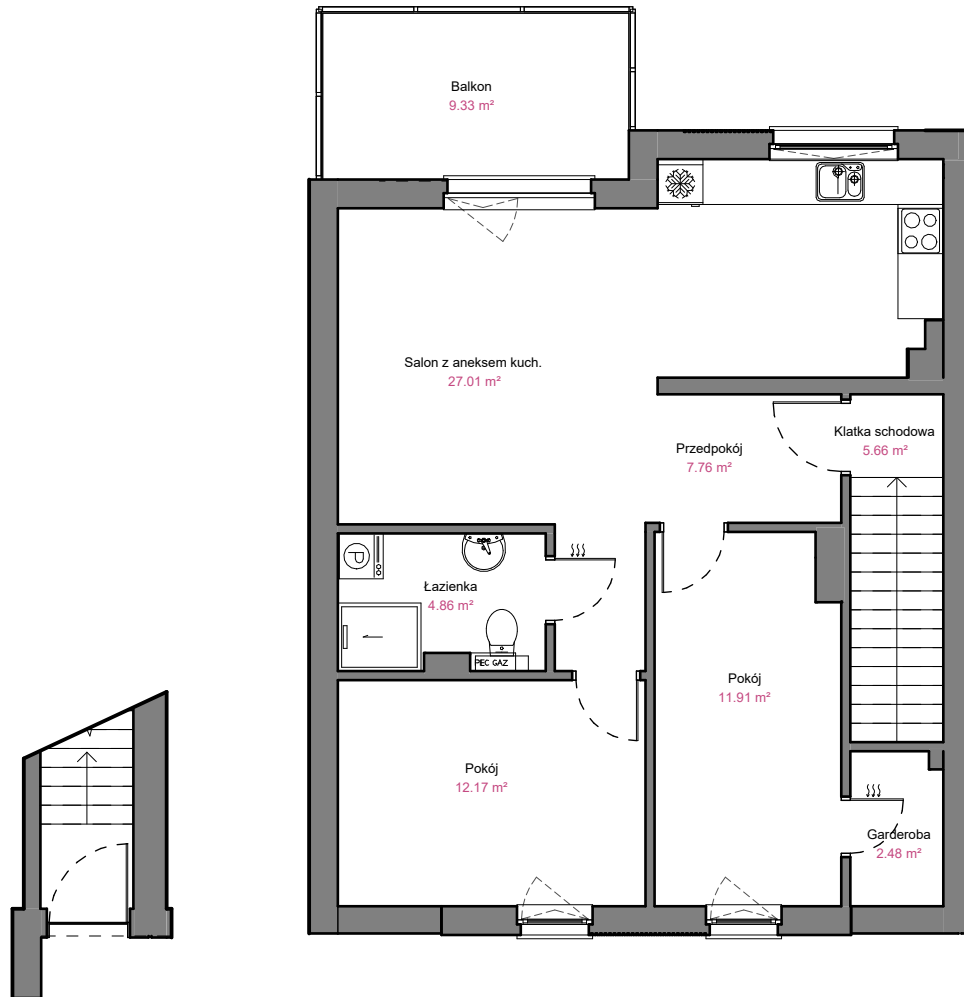

BUDYNEK
A2
LOKAL 4

ASTROWA

GRUDZIĄDZ

POZIOM
LICZBA POKOI
POW. UŻYTKOWA
POW. BALKONU

PARTER, PIĘTRO
3
71,85 m²
9,33 m²

PARTER

PIĘTRO

0 1 2 3 4 5 [m]