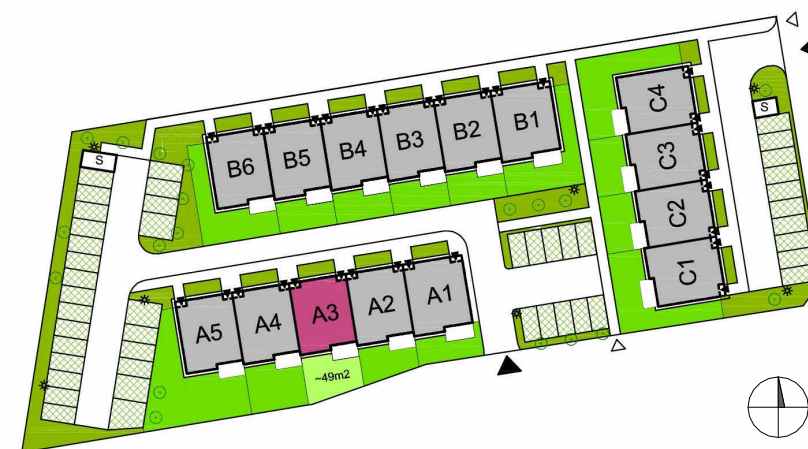

0 1 2 3 4 5 [m]

BUDYNEK
A3
LOKAL 5

ASTROWA

GRUDZIĄDZ

POZIOM
LICZBA POKOI
POW. UŻYTKOWA
POW. OGRÓDKA

PARTER
3
64,26 m²
~49 m²

 **Nowy Dom**
DEVELOPER

 biuro@nowy-dom.eu