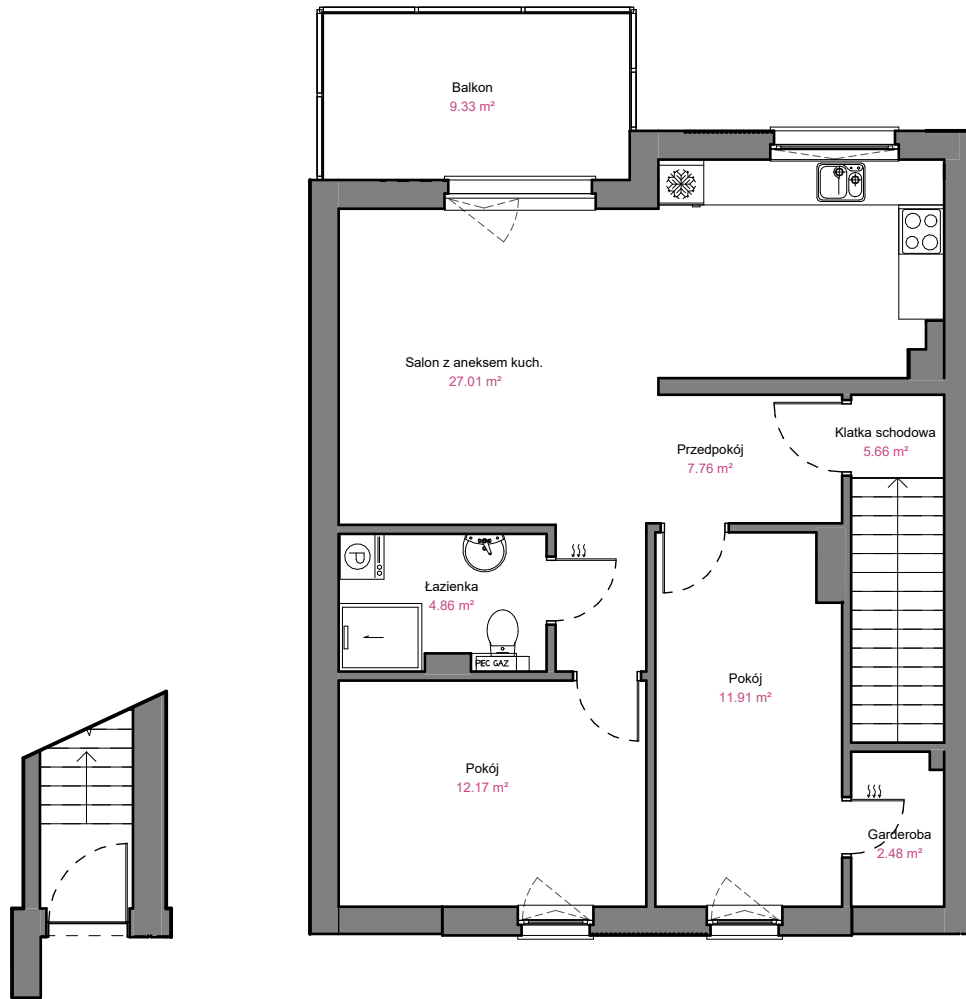

BUDYNEK  
**A3**  
LOKAL 6

# ASTROWA

GRUDZIĄDZ

POZIOM  
LICZBA POKOI  
POW. UŻYTKOWA  
POW. BALKONU

PARTER, PIĘTRO  
3  
71,85 m<sup>2</sup>  
9,33 m<sup>2</sup>

PARTER

PIĘTRO

0 1 2 3 4 5 [m]

**Nowy Dom**  
DEVELOPER