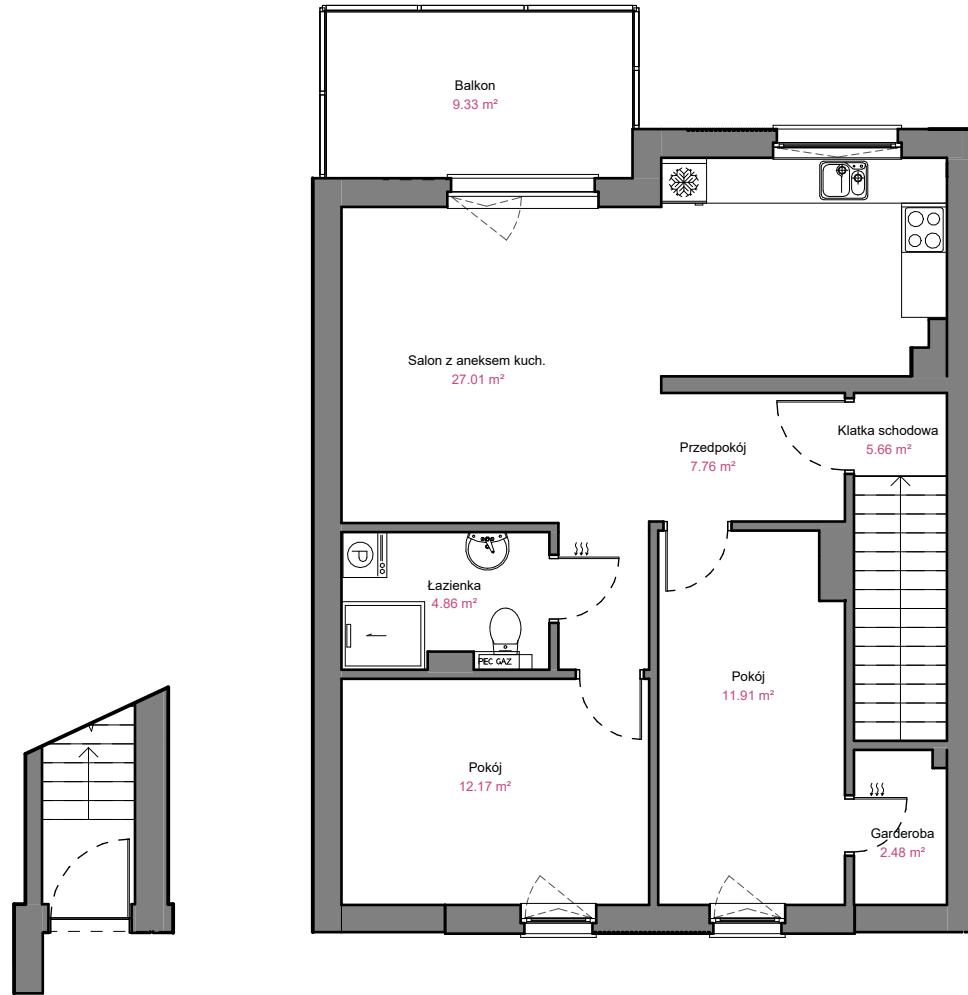

BUDYNEK
A4
LOKAL 8

ASTROWA

GRUDZIĄDZ

POZIOM
LICZBA POKOI
POW. UŻYTKOWA
POW. BALKONU

PARTER, PIĘTRO 1
3
71,85 m²
9,33 m²

PARTER

PIĘTRO

0 1 2 3 4 5 [m]