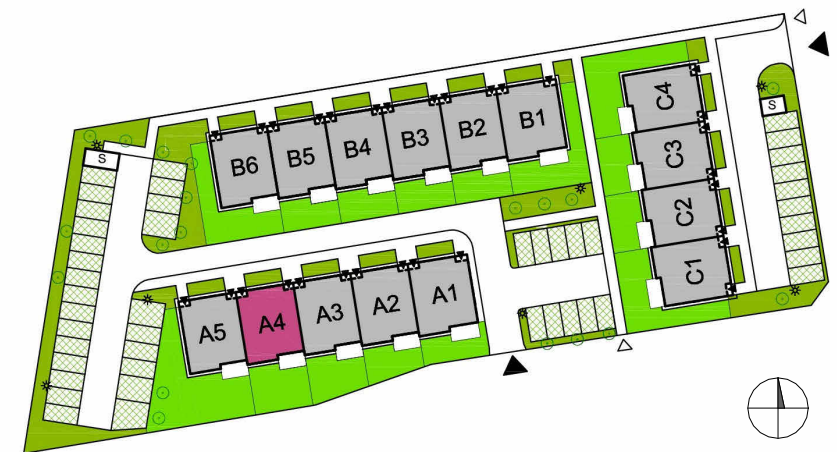

BUDYNEK
A4
LOKAL 8

ASTROWA

GRUDZIĄDZ

POZIOM
LICZBA POKOI
POW. UŻYTKOWA
POW. BALKONU

PARTER, PIĘTRO 1
3
71,85 m²
9,33 m²

PARTER

PIĘTRO

0 1 2 3 4 5 [m]