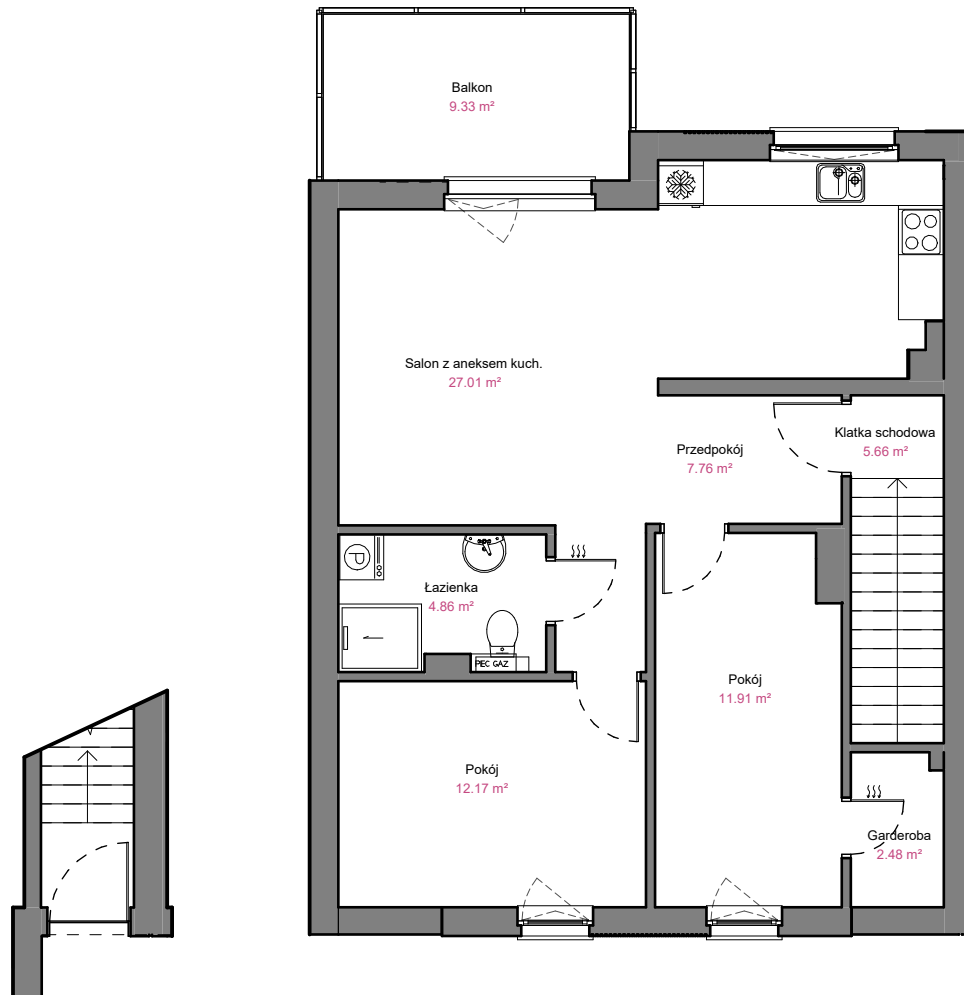

BUDYNEK
A5
LOKAL 10

ASTROWA

GRUDZIĄDZ

POZIOM
LICZBA POKOI
POW. UŻYTKOWA
POW. BALKONU

PARTER, PIĘTRO 1
3
71,85 m²
9,33 m²

PARTER

PIĘTRO

0 1 2 3 4 5 [m]