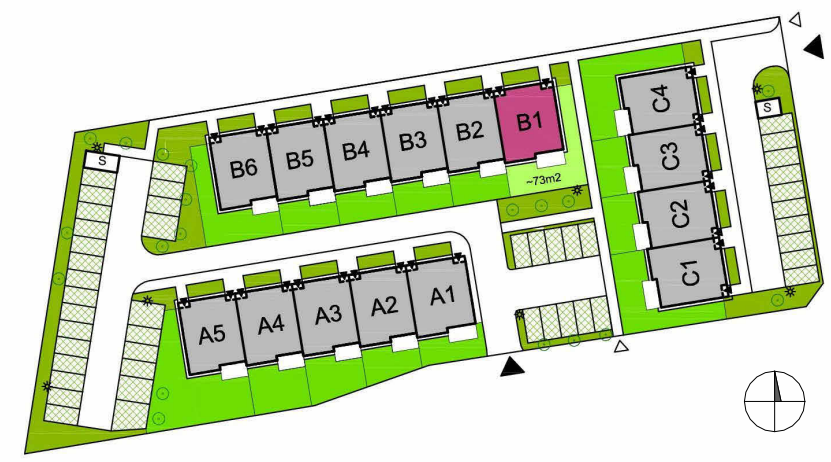

BUDYNEK
B 1
LOKAL 1

ASTROWA

GRUDZIĄDZ

POZIOM
LICZBA POKOI
POW. UŻYTKOWA
POW. OGRÓDKA

PARTER
3
64,26 m²
~73 m²

 **Nowy Dom**
DEVELOPER

 biuro@nowy-dom.eu

 510 213 514