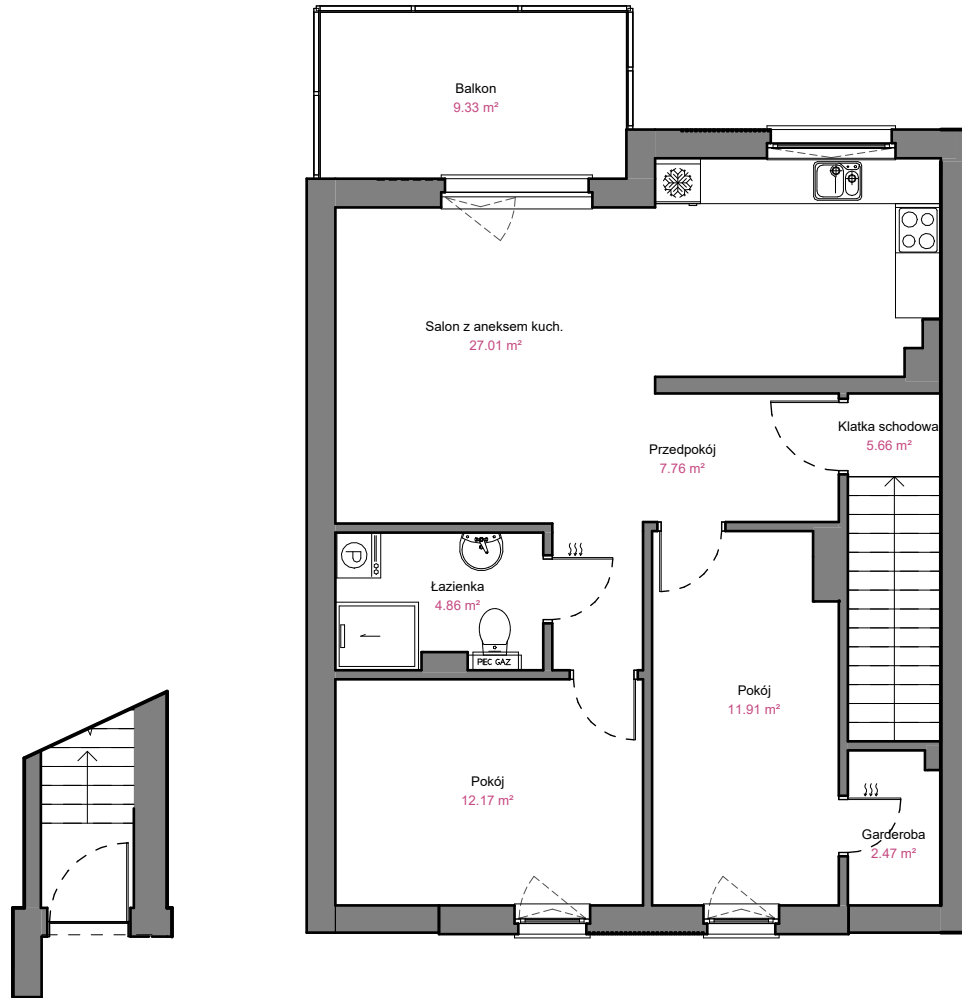

BUDYNEK  
**B 1**  
LOKAL 2

# ASTROWA

GRUDZIĄDZ

POZIOM  
LICZBA POKOI  
POW. UŻYTKOWA  
POW. BALKONU

PARTER, PIĘTRO  
3  
71,84 m<sup>2</sup>  
9,33 m<sup>2</sup>

PARTER

PIĘTRO

0 1 2 3 4 5 [m]

**Nowy Dom**  
DEVELOPER