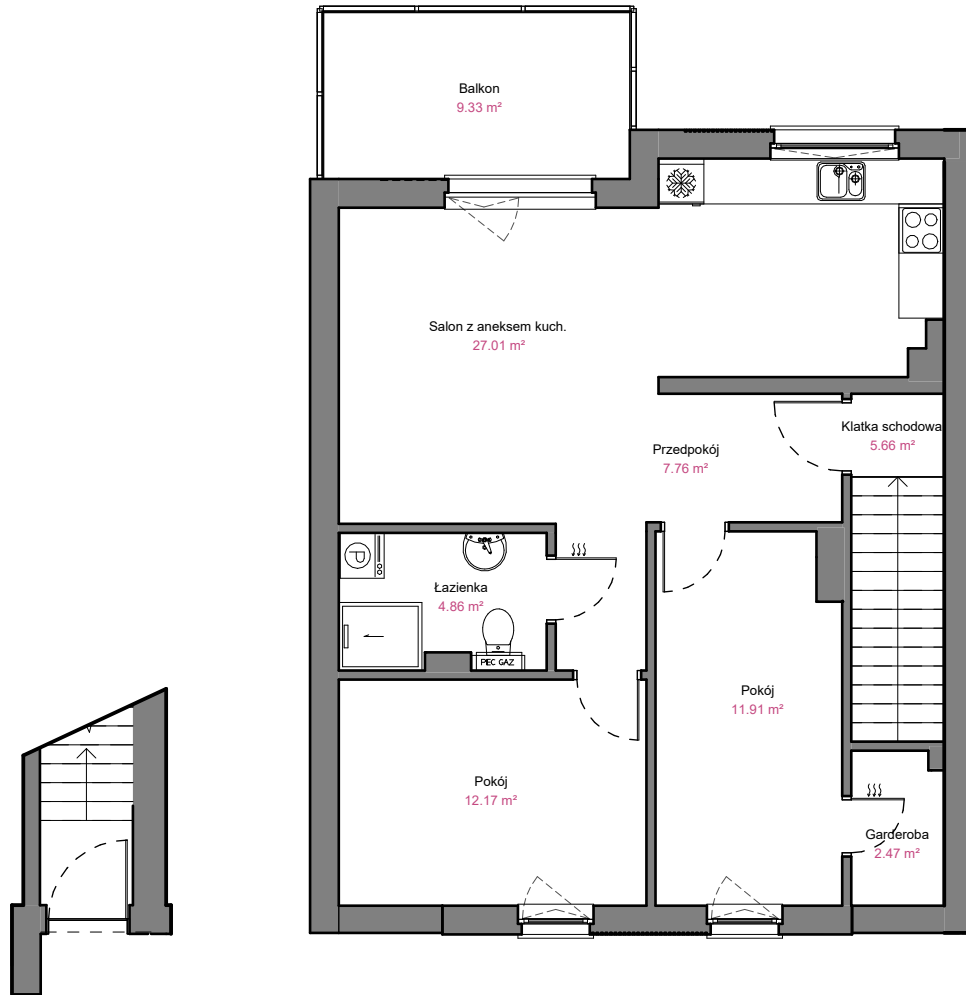

BUDYNEK
B2
LOKAL 4

ASTROWA

GRUDZIĄDZ

POZIOM
LICZBA POKOI
POW. UŻYTKOWA
POW. BALKONU

PARTER, PIĘTRO
3
71,84 m²
9,33 m²

PARTER

PIĘTRO

0 1 2 3 4 5 [m]