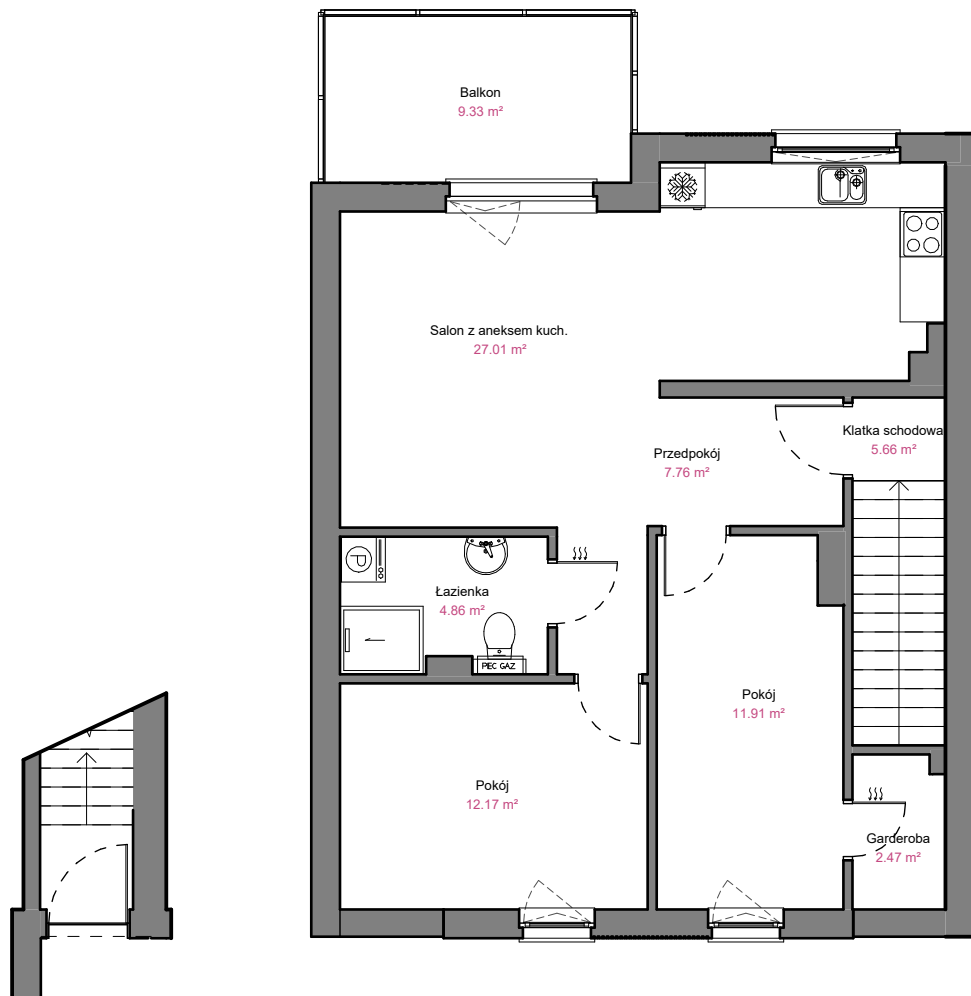

BUDYNEK  
**B3**  
LOKAL 6

# ASTROWA

GRUDZIĄDZ

POZIOM  
LICZBA POKOI  
POW. UŻYTKOWA  
POW. BALKONU

PARTER, PIĘTRO  
3  
71,84 m<sup>2</sup>  
9,33 m<sup>2</sup>

PARTER

PIĘTRO

0 1 2 3 4 5 [m]

**Nowy Dom**  
DEVELOPER