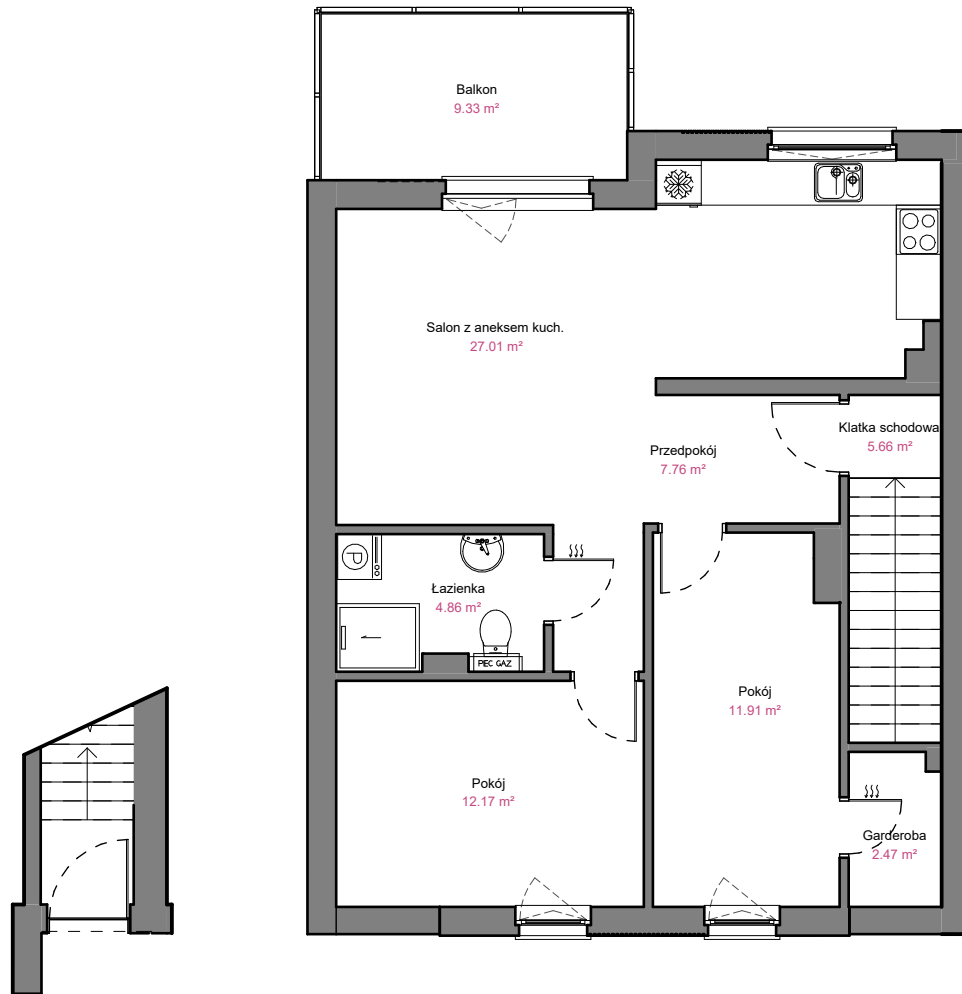

BUDYNEK
B 4
LOKAL 8

ASTROWA

GRUDZIĄDZ

POZIOM
LICZBA POKOI
POW. UŻYTKOWA
POW. BALKONU

PARTER, PIĘTRO
3
71,84 m²
9,33 m²

PARTER

PIĘTRO

0 1 2 3 4 5 [m]