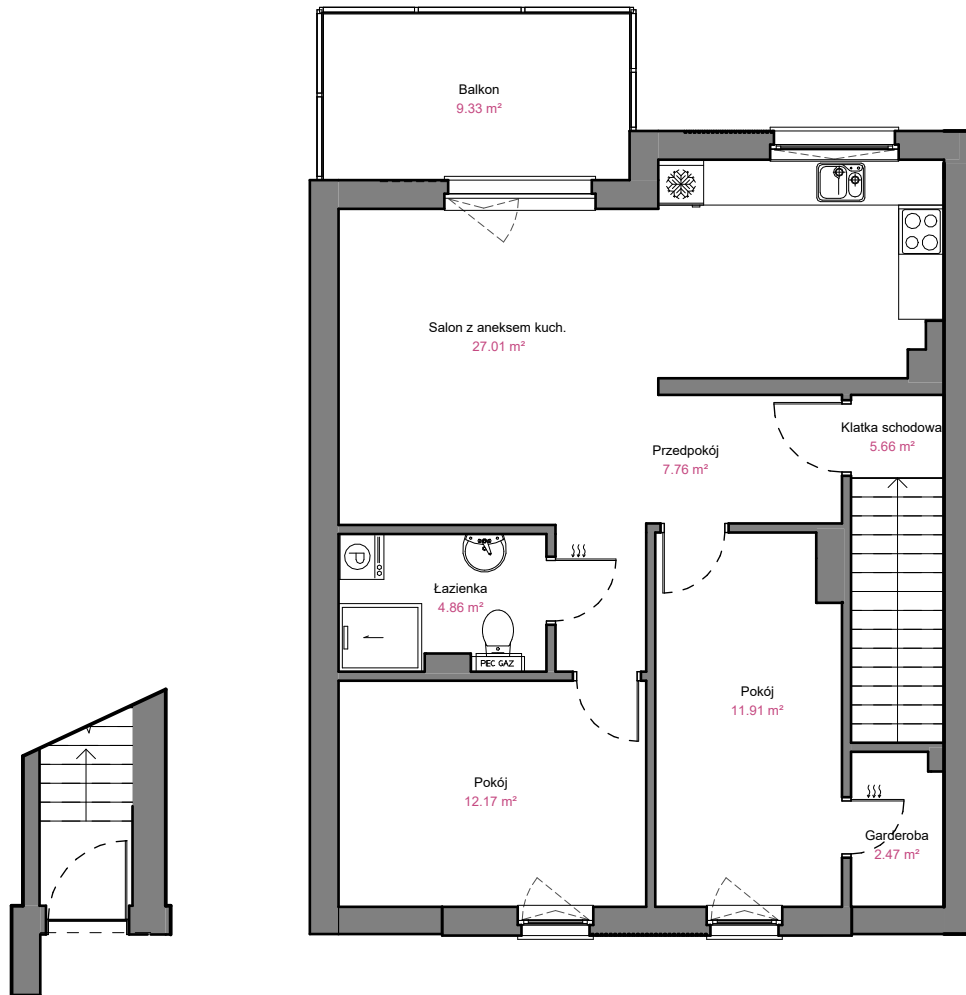

BUDYNEK
B 5
LOKAL 10

ASTROWA

GRUDZIĄDZ

POZIOM
LICZBA POKOI
POW. UŻYTKOWA
POW. BALKONU

PARTER, PIĘTRO
3
71,84 m²
9,33 m²

PARTER

PIĘTRO

0 1 2 3 4 5 [m]