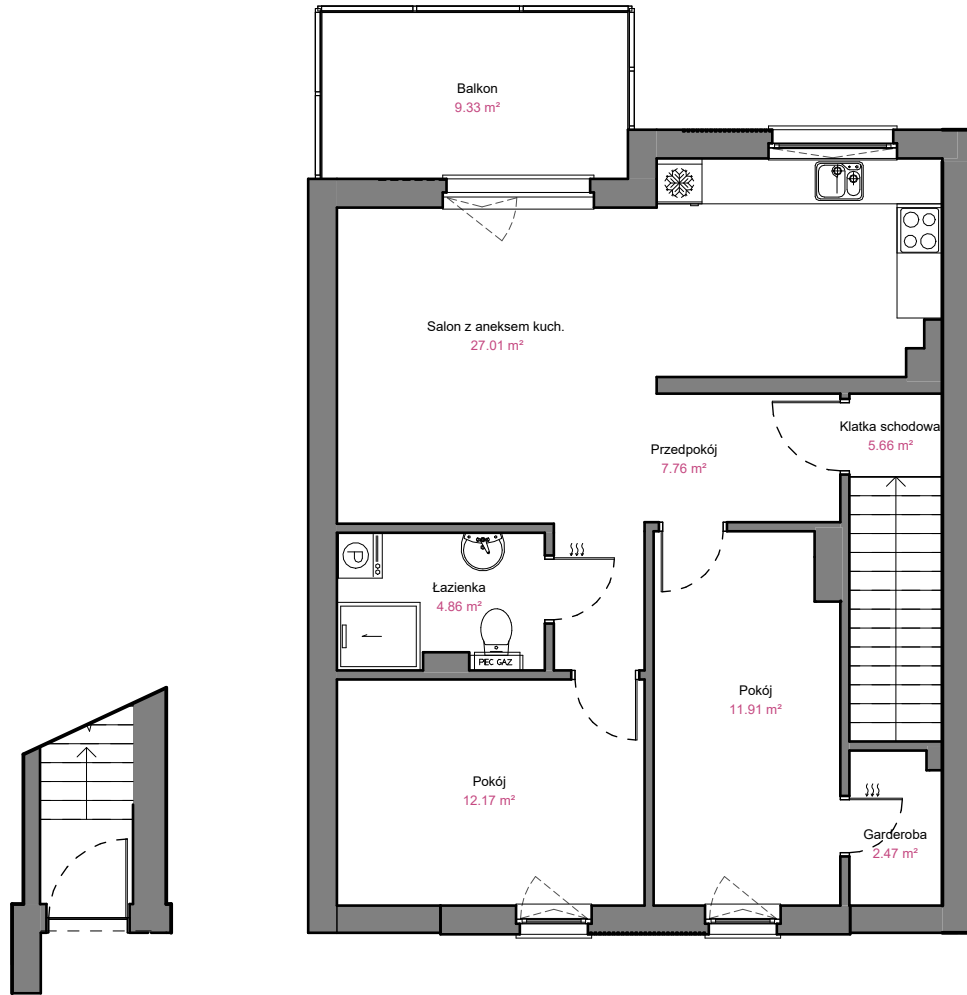

BUDYNEK
B 6
LOKAL 12

ASTROWA

GRUDZIĄDZ

POZIOM
LICZBA POKOI
POW. UŻYTKOWA
POW. BALKONU

PARTER, PIĘTRO
3
71,84 m²
9,33 m²

PARTER

PIĘTRO

 **Nowy Dom**
DEVELOPER