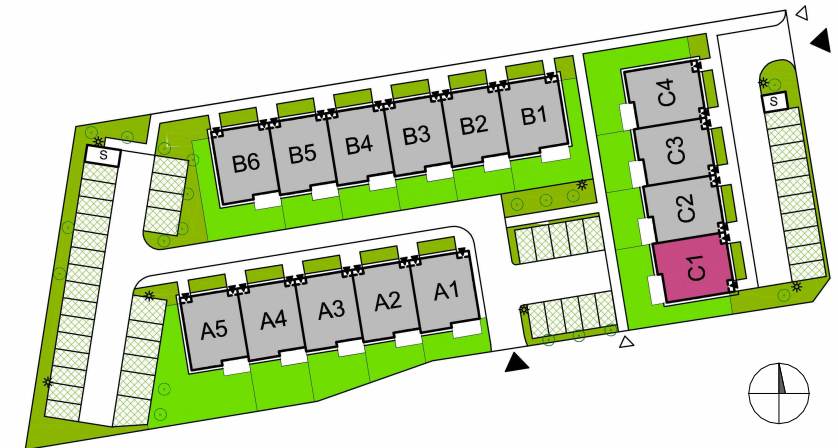

# ASTROWA

GRUDZIĄDZ

POZIOM  
LICZBA POKOI  
POW. UŻYTKOWA  
POW. BALKONU

PARTER, PIĘTRO  
3  
71,85 m<sup>2</sup>  
9,33 m<sup>2</sup>

PARTER

PIĘTRO

0 1 2 3 4 5 [m]

**Nowy Dom**  
DEVELOPER