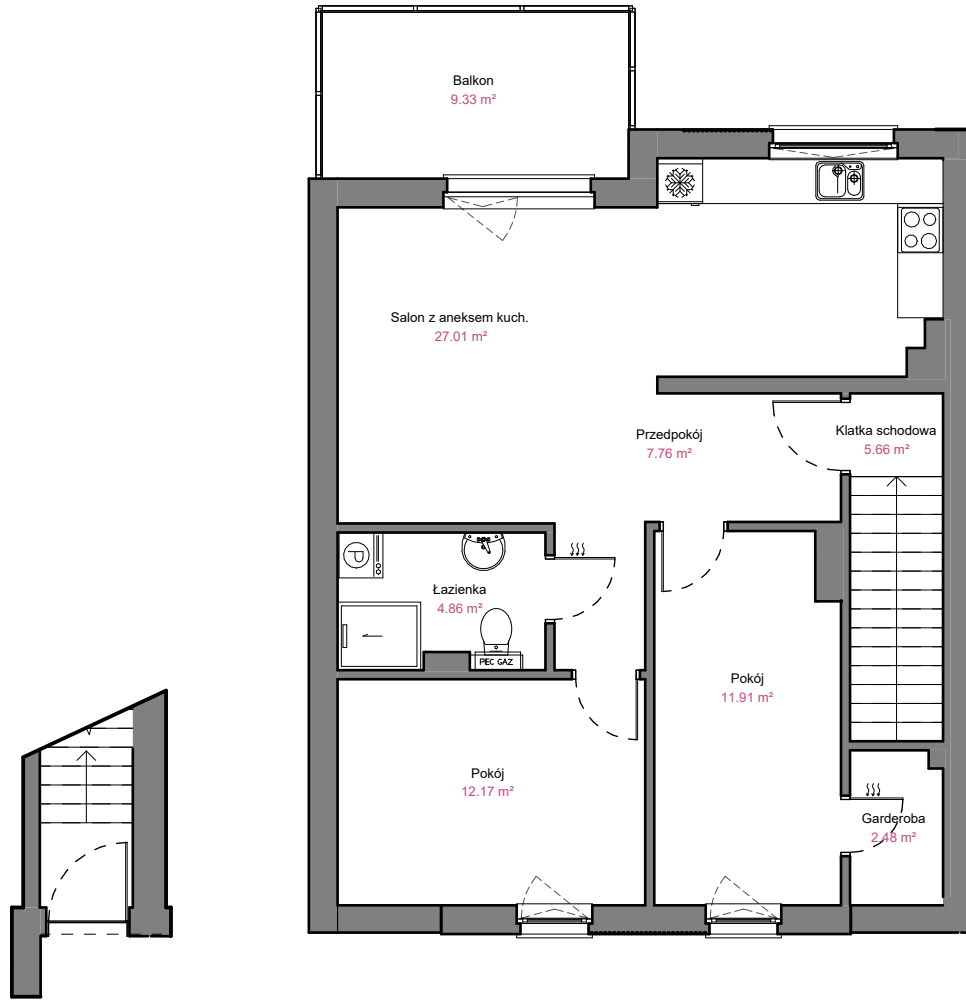

BUDYNEK  
**C1**  
LOKAL 2

# ASTROWA

GRUDZIĄDZ

POZIOM  
LICZBA POKOI  
POW. UŻYTKOWA  
POW. BALKONU

PARTER, PIĘTRO  
3  
71,85 m<sup>2</sup>  
9,33 m<sup>2</sup>

PARTER

PIĘTRO

0 1 2 3 4 5 [m]

**Nowy Dom**  
DEVELOPER