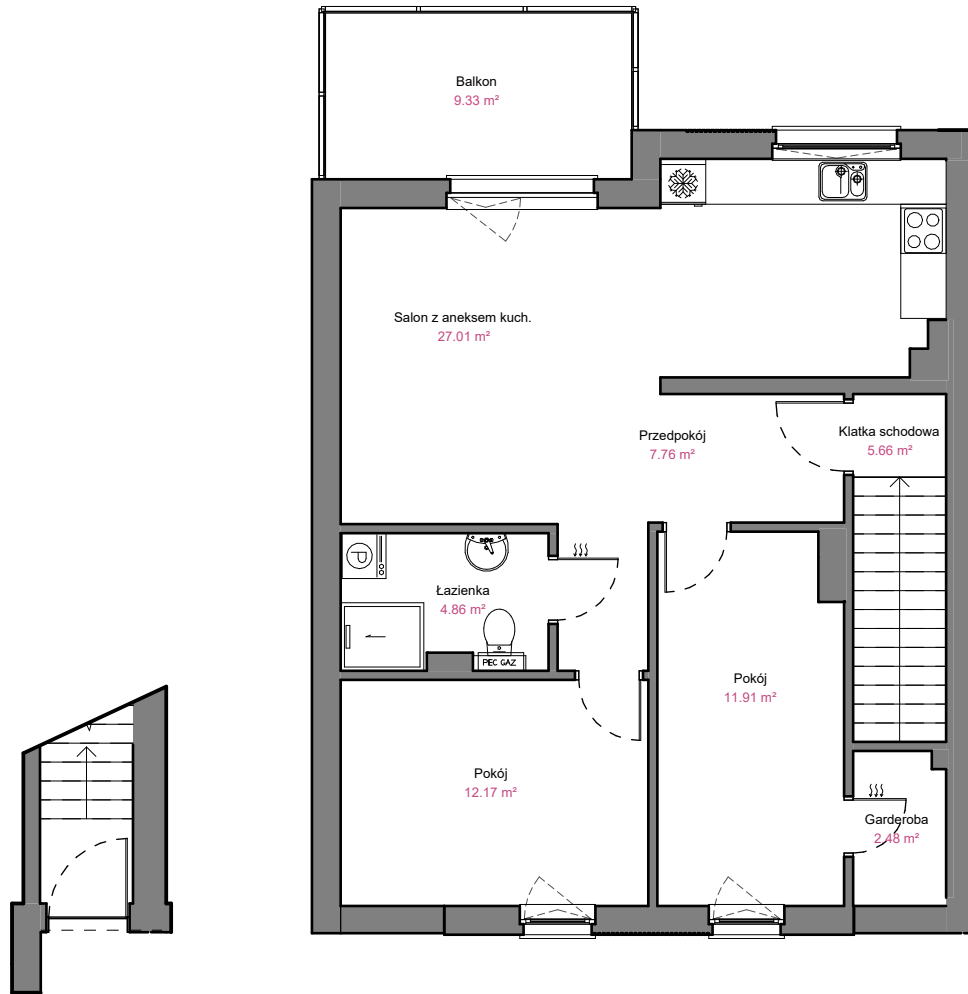

BUDYNEK  
**C2**  
LOKAL 4

# ASTROWA

GRUDZIĄDZ

POZIOM  
LICZBA POKOI  
POW. UŻYTKOWA  
POW. BALKONU

PARTER, PIĘTRO  
3  
71,85 m<sup>2</sup>  
9,33 m<sup>2</sup>

PARTER

PIĘTRO

0 1 2 3 4 5 [m]

**Nowy Dom**  
DEVELOPER