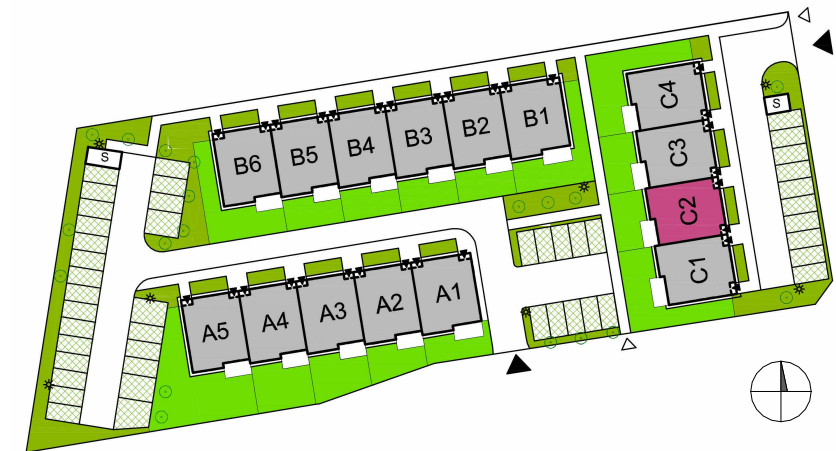

# ASTROWA

GRUDZIĄDZ

POZIOM  
LICZBA POKOI  
POW. UŻYTKOWA  
POW. BALKONU

PARTER, PIĘTRO  
3  
71,85 m<sup>2</sup>  
9,33 m<sup>2</sup>

PARTER

PIĘTRO

0 1 2 3 4 5 [m]

**Nowy Dom**  
DEVELOPER