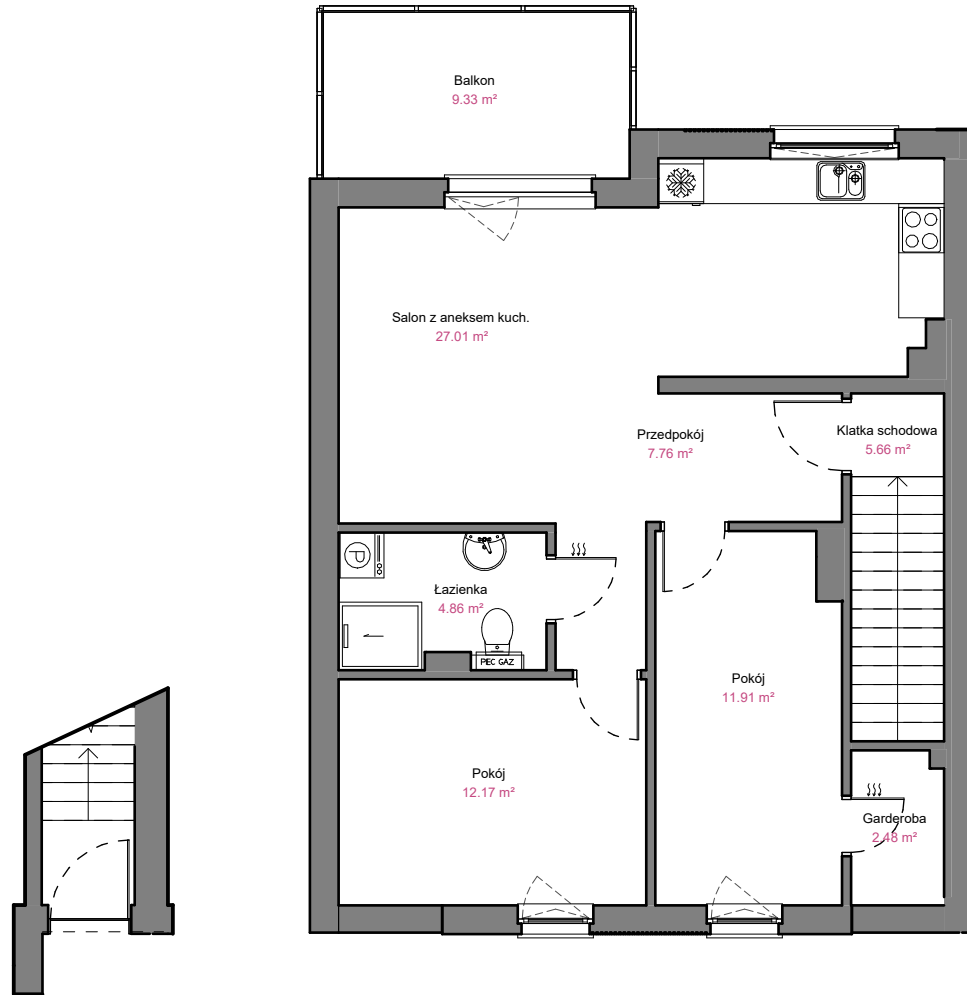

BUDYNEK
C3
LOKAL 6

ASTROWA

GRUDZIĄDZ

POZIOM
LICZBA POKOI
POW. UŻYTKOWA
POW. BALKONU

PARTER, PIĘTRO
3
71,85 m²
9,33 m²

PARTER

PIĘTRO

0 1 2 3 4 5 [m]