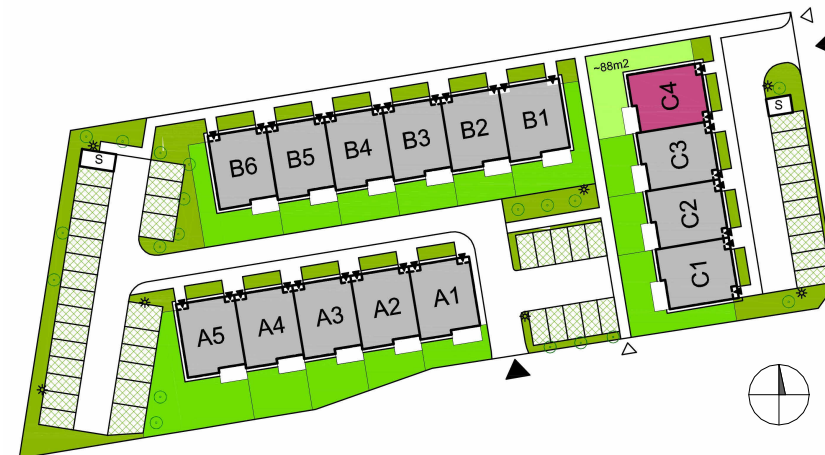

BUDYNEK
C4
LOKAL 7

ASTROWA

GRUDZIĄDZ

POZIOM
LICZBA POKOI
POW. UŻYTKOWA
POW. OGRÓDKA

PARTER
3
64,26 m²
~88 m²

Nowy Dom
DEVELOPER

biuro@nowy-dom.eu

510 213 514