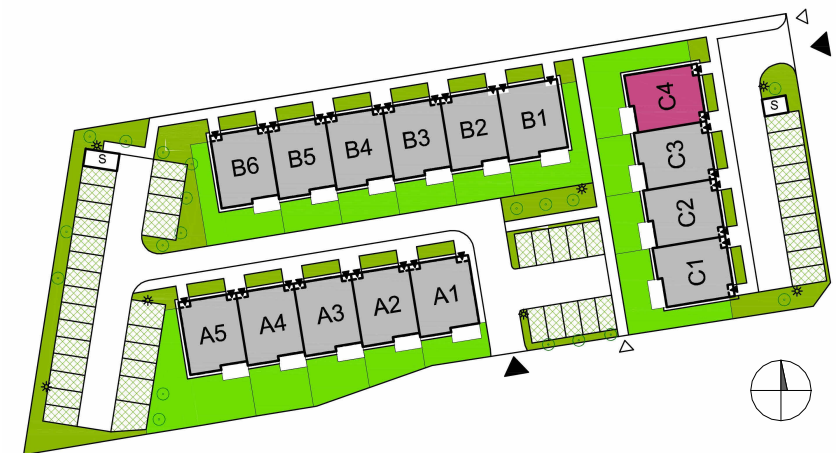

BUDYNEK
C4
LOKAL 8

ASTROWA

GRUDZIĄDZ

POZIOM
LICZBA POKOI
POW. UŻYTKOWA
POW. BALKONU

PARTER, PIĘTRO
3
71,85 m²
9,33 m²

PARTER

PIĘTRO

0 1 2 3 4 5 [m]