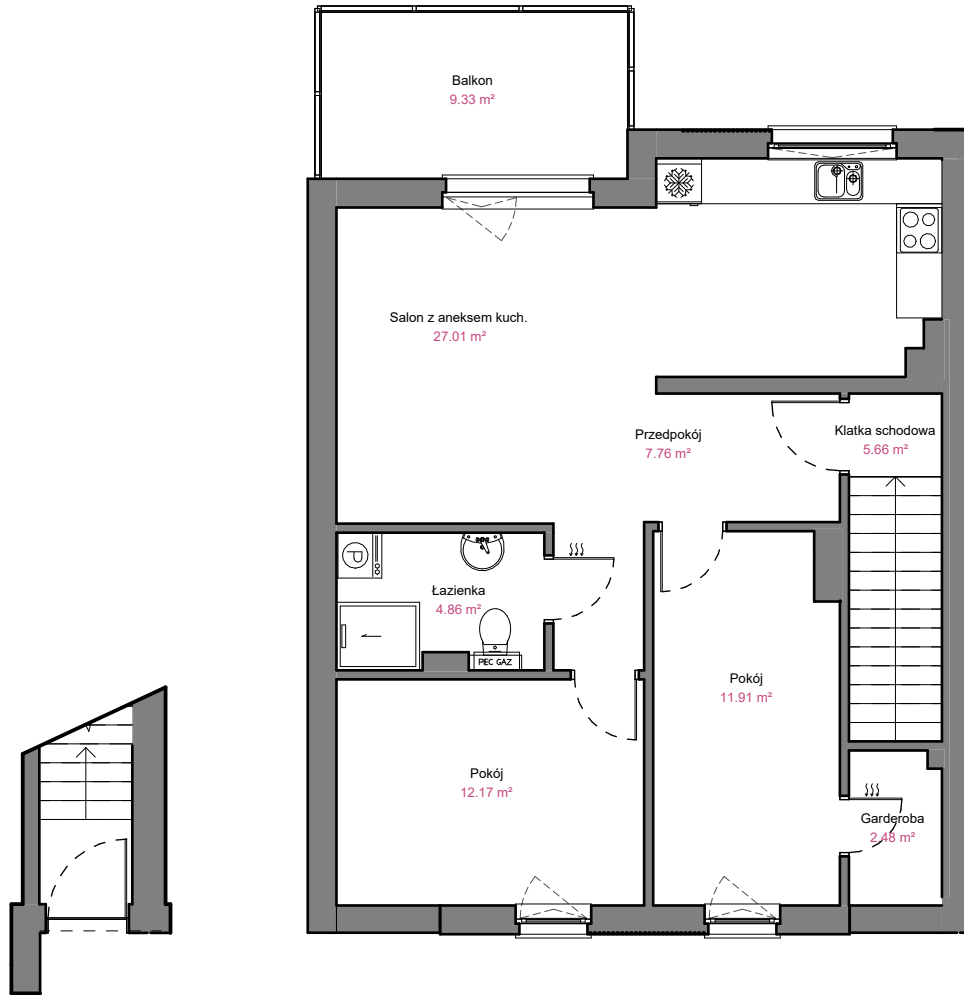

BUDYNEK
C4
LOKAL 8

ASTROWA

GRUDZIĄDZ

POZIOM
LICZBA POKOI
POW. UŻYTKOWA
POW. BALKONU

PARTER, PIĘTRO
3
71,85 m²
9,33 m²

PARTER

PIĘTRO

0 1 2 3 4 5 [m]