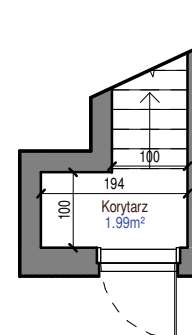

BUDYNEK 1
LOKAL 2

JAGODOWA

GRUDZIĄDZ

POZIOM
LICZBA POKOI
POW. UŻYTKOWA

PIĘTRO
4
73,16 m²

PIĘTRO

PARTER

0 1 2 3 4 5 [m]