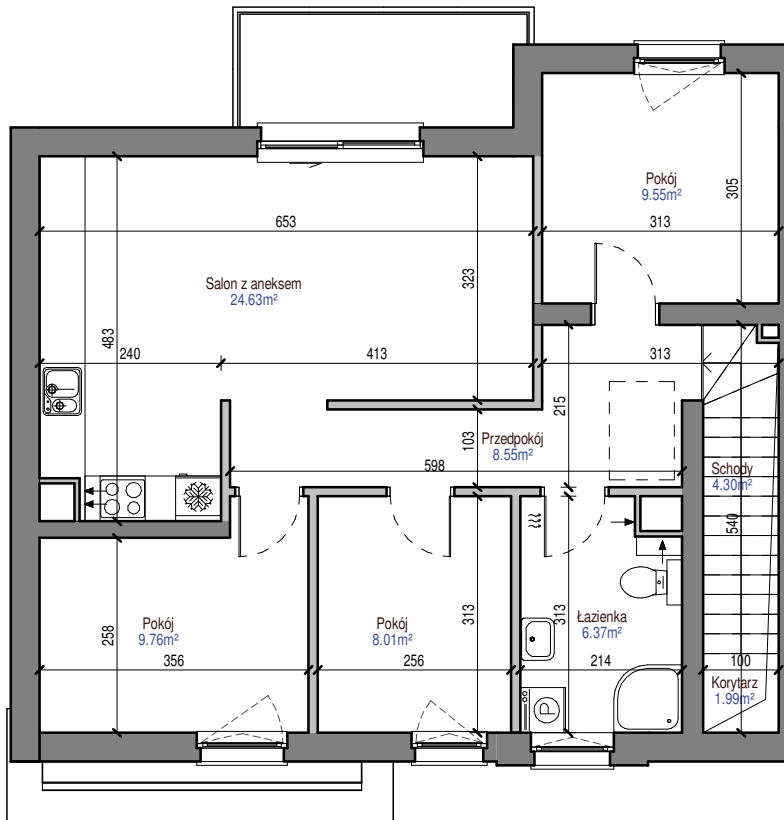

BUDYNEK 1
LOKAL 2

JAGODOWA

GRUDZIĄDZ

POZIOM
LICZBA POKOI
POW. UŻYTKOWA

PIĘTRO
4
73,16 m²

PIĘTRO

PARTER

0 1 2 3 4 5 [m]