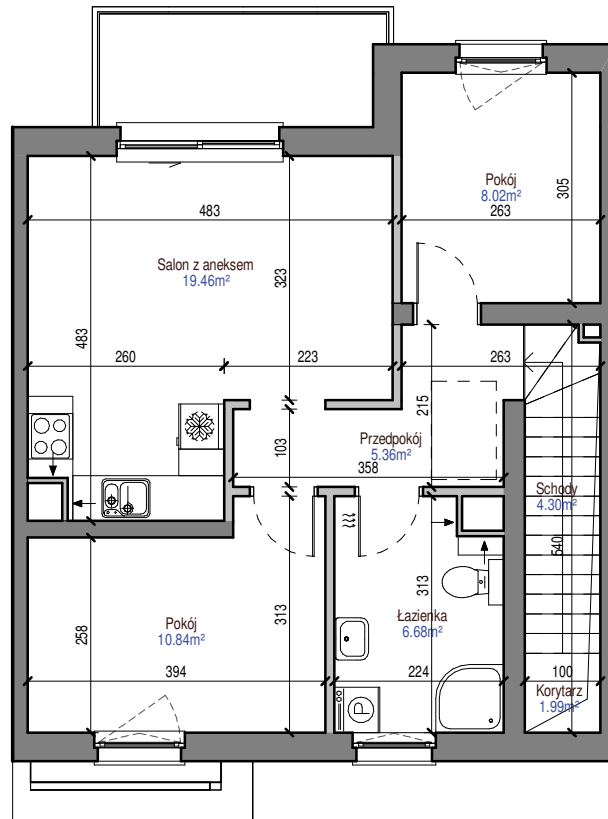

BUDYNEK 2  
LOKAL 2

# JAGODOWA

GRUDZIĄDZ

POZIOM  
LICZBA POKOI  
POW. UŻYTKOWA

PIĘTRO  
3  
56,65 m<sup>2</sup>

PIĘTRO

PARTER

0 1 2 3 4 5 [m]

 **Nowy Dom**  
DEWELOPER