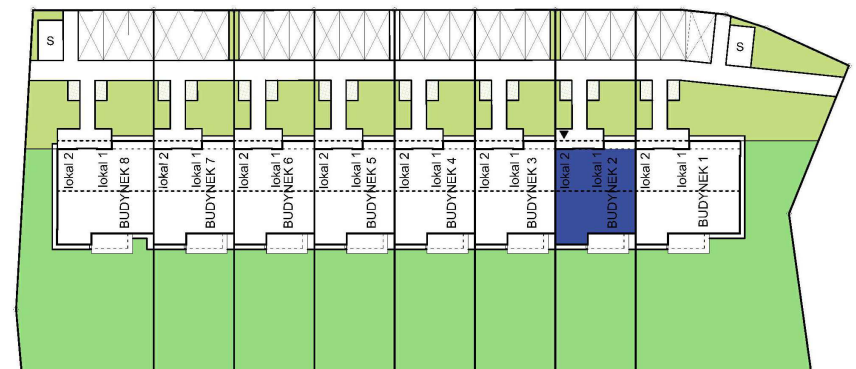

# JAGODOWA

GRUDZIĄDZ

POZIOM  
LICZBA POKOI  
POW. UŻYTKOWA

PIĘTRO  
3  
56,65 m<sup>2</sup>

PIĘTRO

PARTER

0 1 2 3 4 5 [m]

 **Nowy Dom**  
DEWELOPER