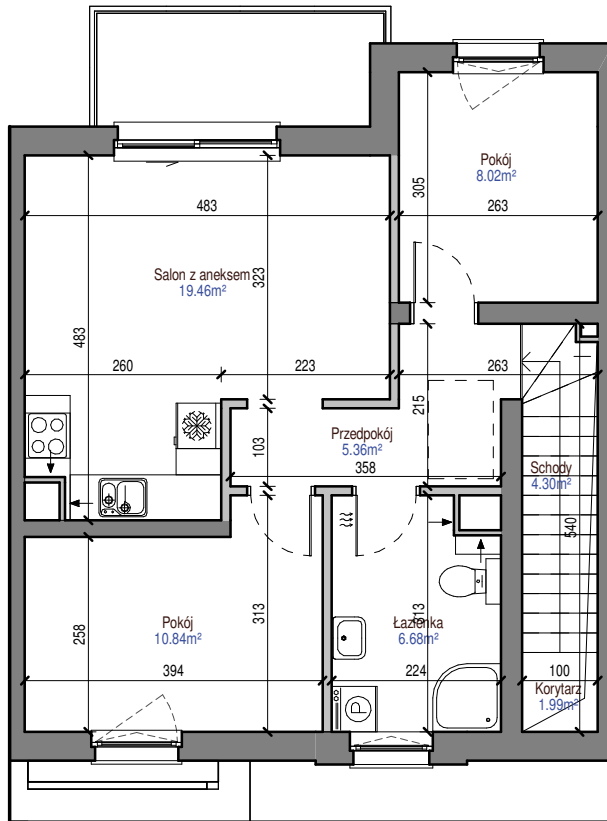

BUDYNEK 3
LOKAL 2

JAGODOWA

GRUDZIĄDZ

POZIOM
LICZBA POKOI
POW. UŻYTKOWA

PIĘTRO
3
56,65 m²

PIĘTRO

PARTER

0 1 2 3 4 5 [m]