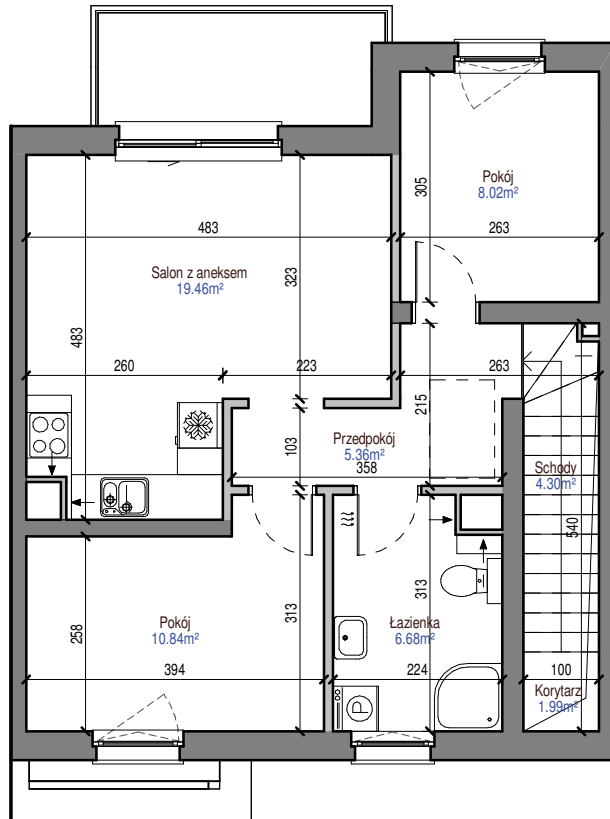

BUDYNEK 4

LOKAL 2

# JAGODOWA

GRUDZIĄDZ

POZIOM  
LICZBA POKOI  
POW. UŻYTKOWA

PIĘTRO  
3  
56,65 m<sup>2</sup>

PIĘTRO

PARTER

 **Nowy Dom**  
DEVELOPER

 [biuro@nowy-dom.eu](mailto:biuro@nowy-dom.eu)

 510 213 514