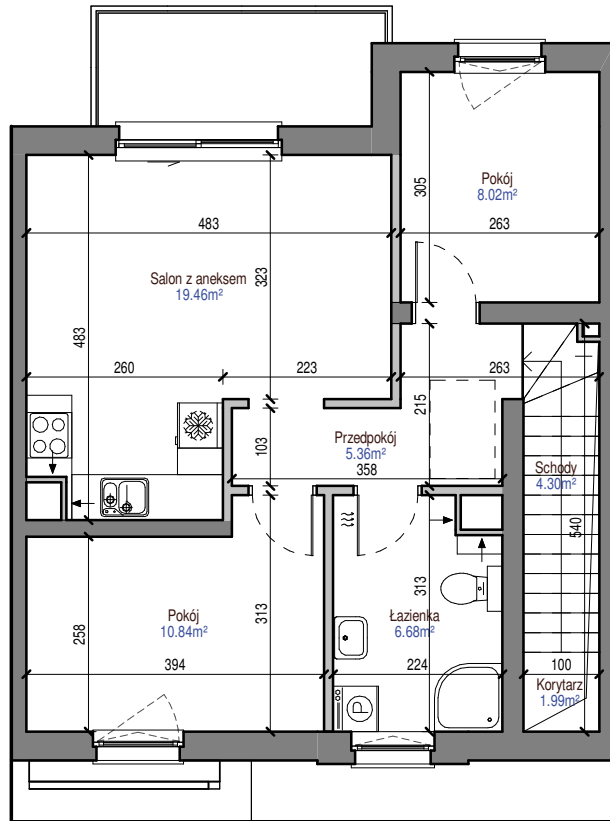

BUDYNEK 5
LOKAL 2

JAGODOWA

GRUDZIĄDZ

POZIOM
LICZBA POKOI
POW. UŻYTKOWA

PIĘTRO
3
56,65 m²

PIĘTRO

PARTER

0 1 2 3 4 5 [m]