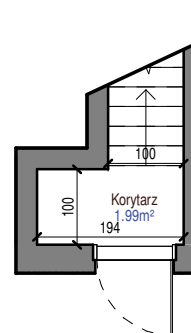

BUDYNEK 6
LOKAL 2

JAGODOWA

GRUDZIĄDZ

POZIOM
LICZBA POKOI
POW. UŻYTKOWA

PIĘTRO
3
56,65 m²

PIĘTRO

PARTER

0 1 2 3 4 5 [m]