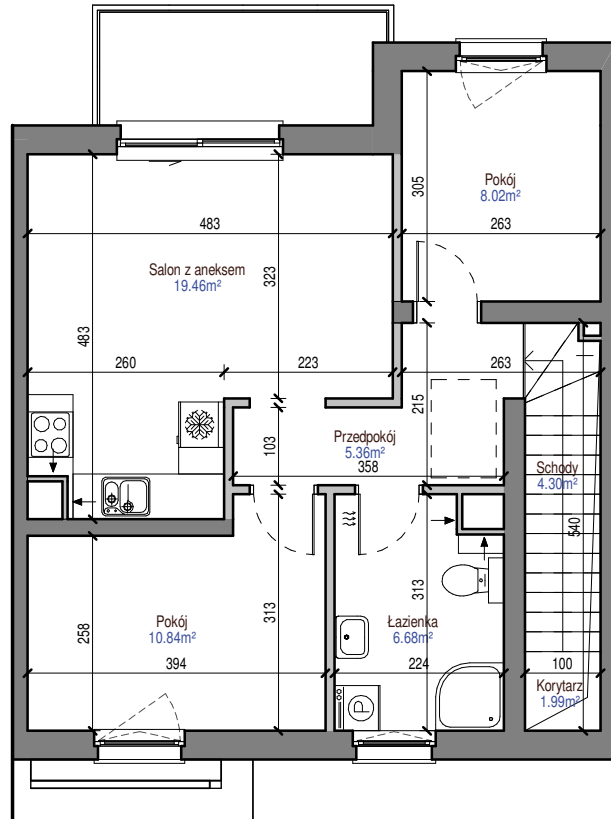

BUDYNEK 6
LOKAL 2

JAGODOWA

GRUDZIĄDZ

POZIOM
LICZBA POKOI
POW. UŻYTKOWA

PIĘTRO
3
56,65 m²

PIĘTRO

PARTER

0 1 2 3 4 5 [m]