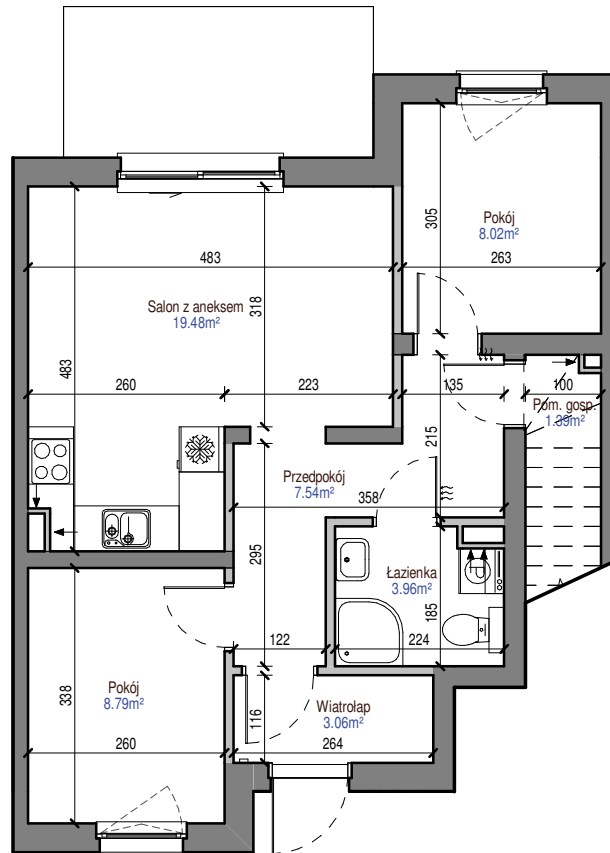

BUDYNEK 7

LOKAL 1

JAGODOWA

GRUDZIĄDZ

POZIOM
LICZBA POKOI
POW. UŻYTKOWA
POW. OGRÓDKA

PARTER
3
52,24 m²
ok. 96 m²

0 1 2 3 4 5 [m]

 **Nowy Dom**
DEVELOPER