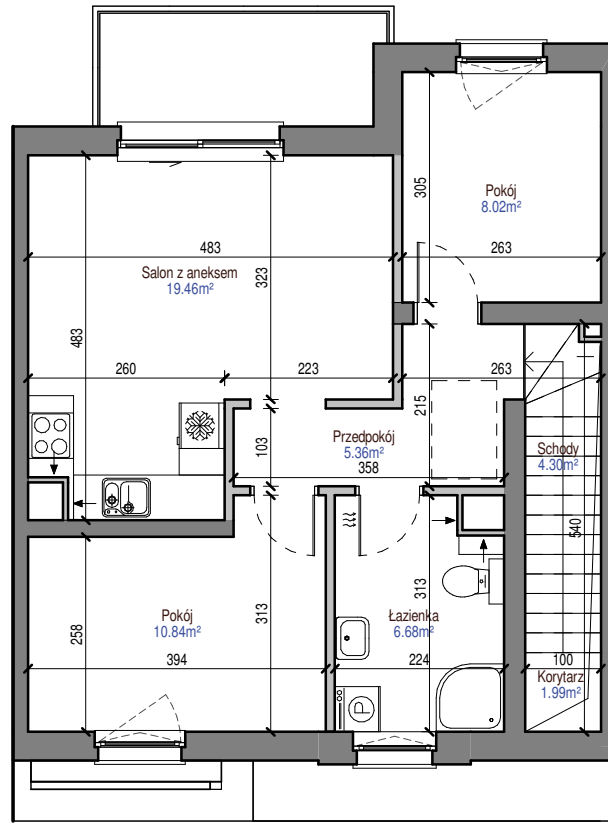

BUDYNEK 7
LOKAL 2

JAGODOWA

GRUDZIĄDZ

POZIOM
LICZBA POKOI
POW. UŻYTKOWA

PIĘTRO
3
56,65 m²

PIĘTRO

PARTER

0 1 2 3 4 5 [m]