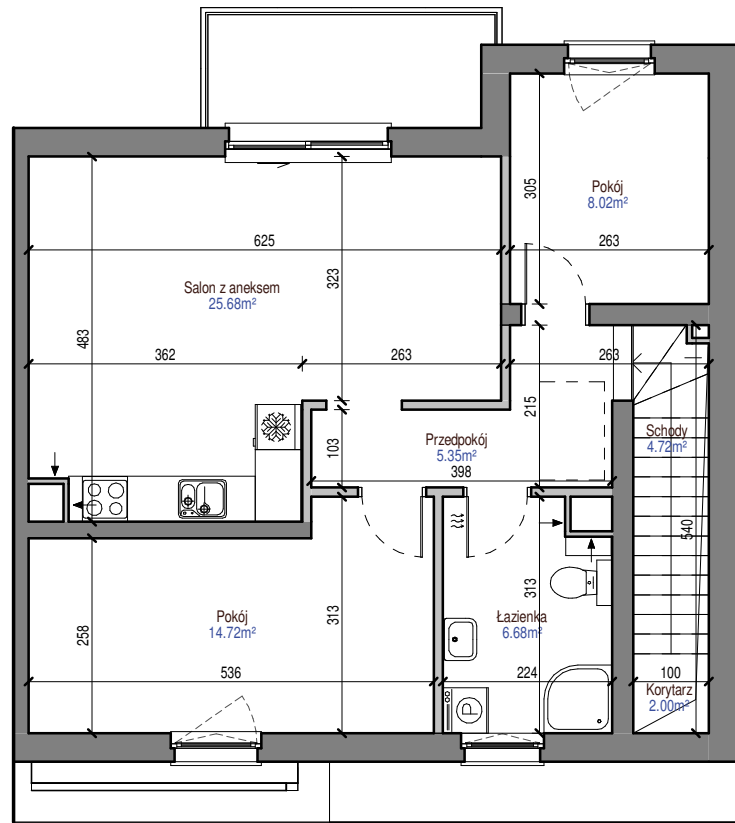

BUDYNEK 8
LOKAL 2

JAGODOWA

GRUDZIĄDZ

POZIOM
LICZBA POKOI
POW. UŻYTKOWA

PIĘTRO
3
67,17 m²

PIĘTRO

PARTER

0 1 2 3 4 5 [m]