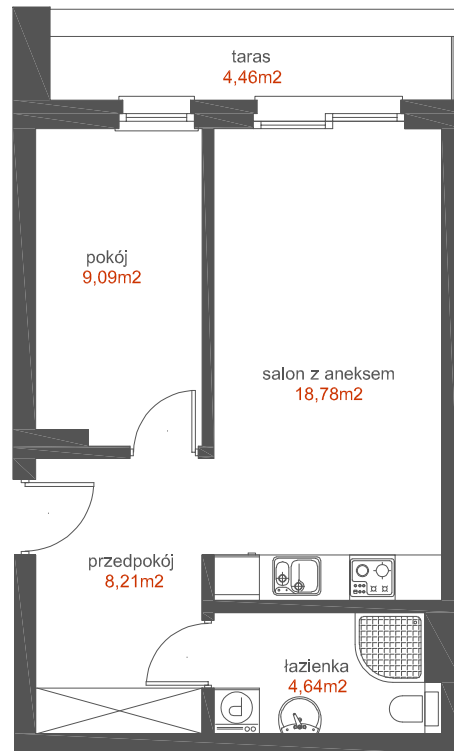

MIESZKANIE

1

APARTAMENTY  
**WISŁA**

GRUDZIĄDZ

KLATKA  
POZIOM  
LICZBA POKOI  
POW. UŻYTKOWA  
POW. TARASU

A  
1 PIĘTRO  
2  
40,72 m<sup>2</sup>  
4,46 m<sup>2</sup>

WISŁA

0 1 2 3 4 5m