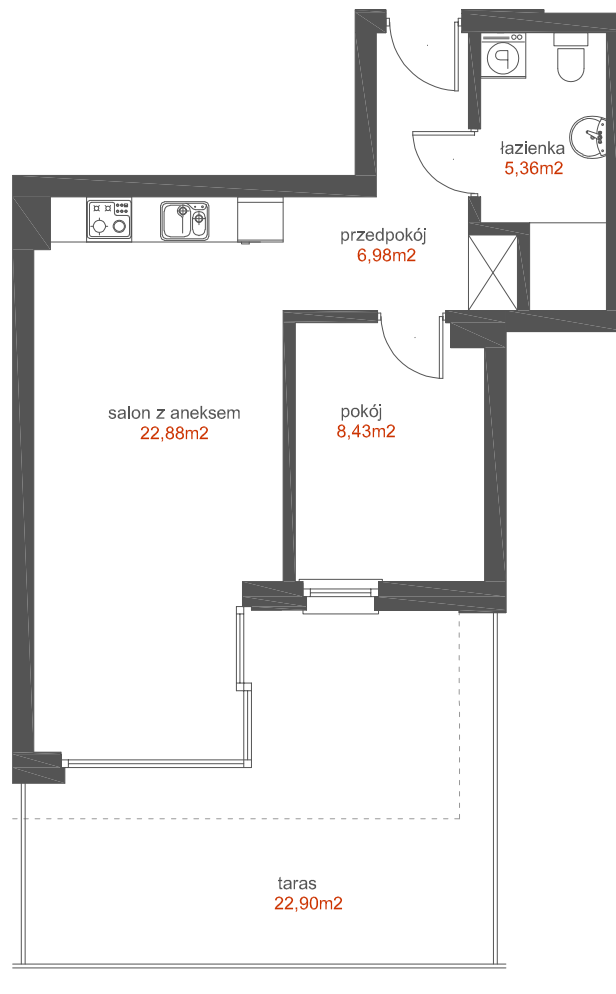

MIESZKANIE

3

APARTAMENTY
WISŁA

GRUDZIĄDZ

KLATKA
POZIOM
LICZBA POKOI
POW. UŻYTKOWA
POW. TARASU

A
I PIĘTRO
2
43,65 m²
22,90 m²

WISŁA

0 1 2 3 4 5m