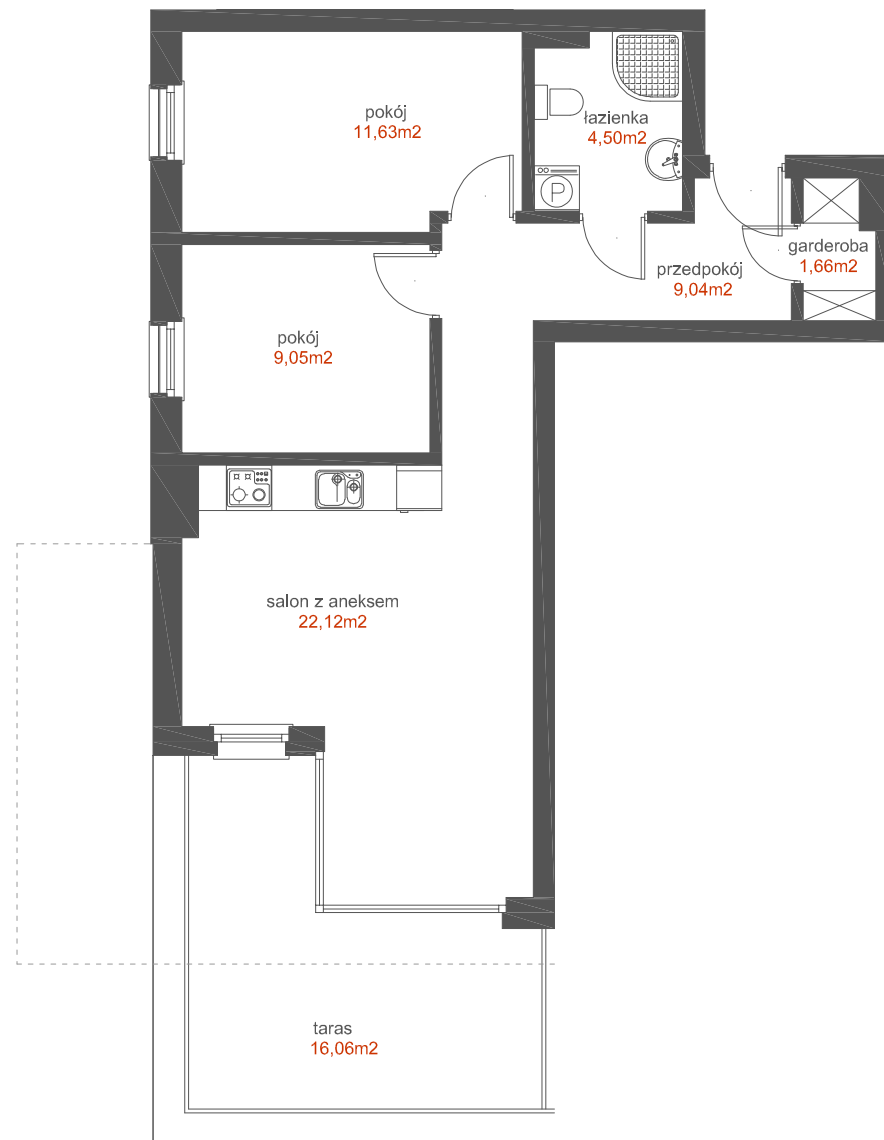

MIESZKANIE

4

APARTAMENTY
WISŁA

GRUDZIĄDZ

KLATKA
POZIOM
LICZBA POKOI
POW. UŻYTKOWA
POW. TARASU

A
I PIĘTRO
3
58,00 m²
16,06 m²

WISŁA

0 1 2 3 4 5m