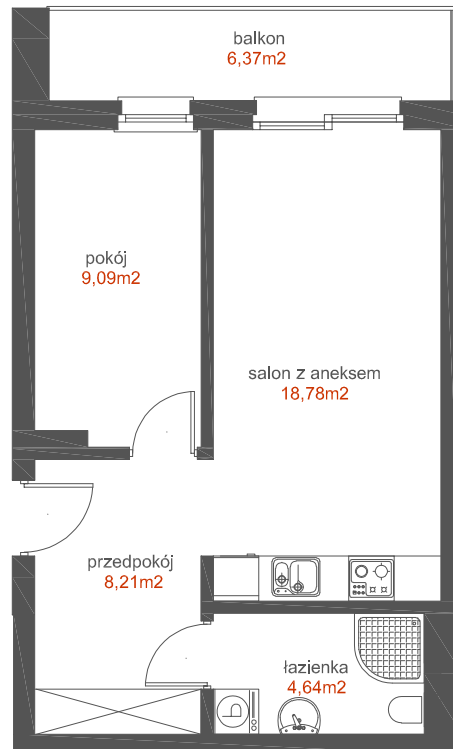

MIESZKANIE

6

APARTAMENTY  
**WISŁA**

GRUDZIĄDZ

KLATKA  
POZIOM  
LICZBA POKOI  
POW. UŻYTKOWA  
POW. BALKONU

A  
II PIĘTRO  
2  
40,72 m<sup>2</sup>  
6,37 m<sup>2</sup>

WISŁA

0 1 2 3 4 5m