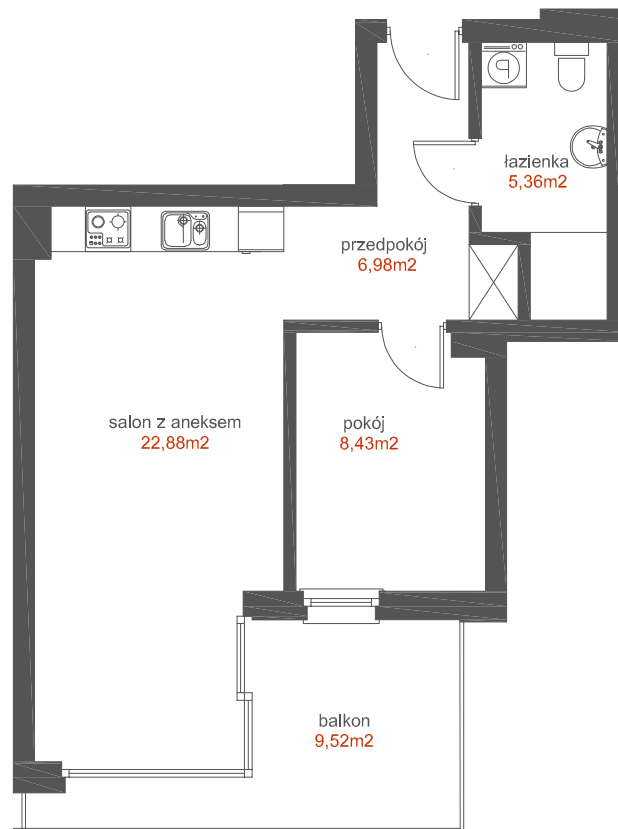

MIESZKANIE

8

APARTAMENTY  
**WISŁA**

GRUDZIĄDZ

KLATKA  
POZIOM  
LICZBA POKOI  
POW. UŻYTKOWA  
POW. BALKONU

A  
II PIĘTRO  
2  
43,65 m<sup>2</sup>  
9,52 m<sup>2</sup>

WISŁA

0 1 2 3 4 5m