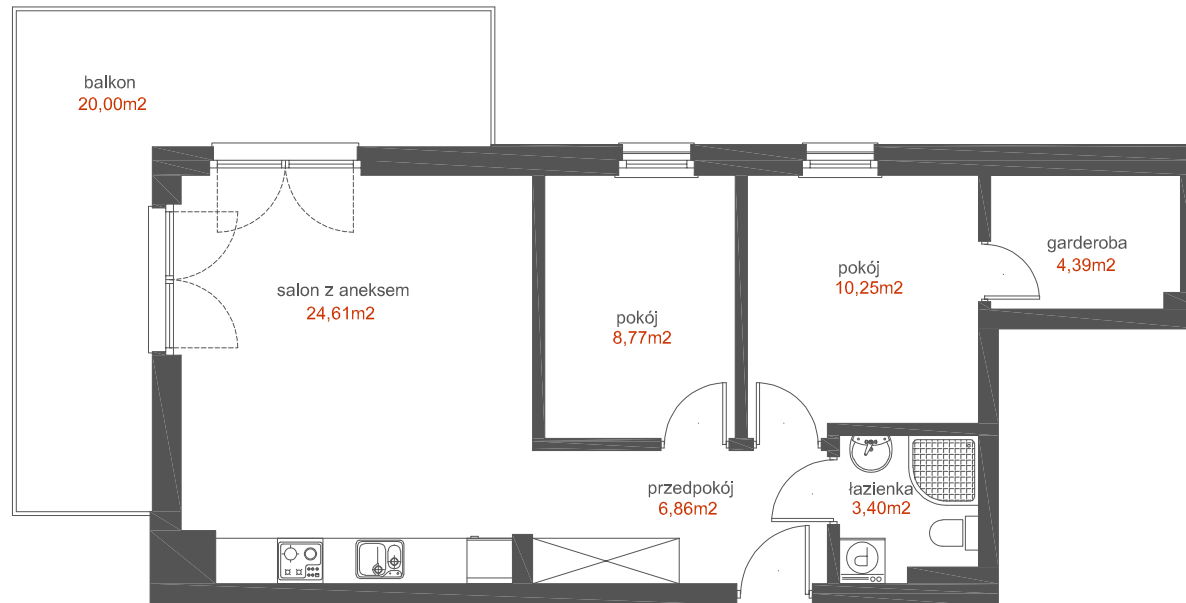

MIESZKANIE

10

APARTAMENTY  
**WISŁA**

GRUDZIĄDZ

KLATKA  
POZIOM  
LICZBA POKOI  
POW. UŻYTKOWA  
POW. BALKONU

A  
II PIĘTRO  
3  
58,28 m<sup>2</sup>  
20,00 m<sup>2</sup>

WISŁA

0 1 2 3 4 5m