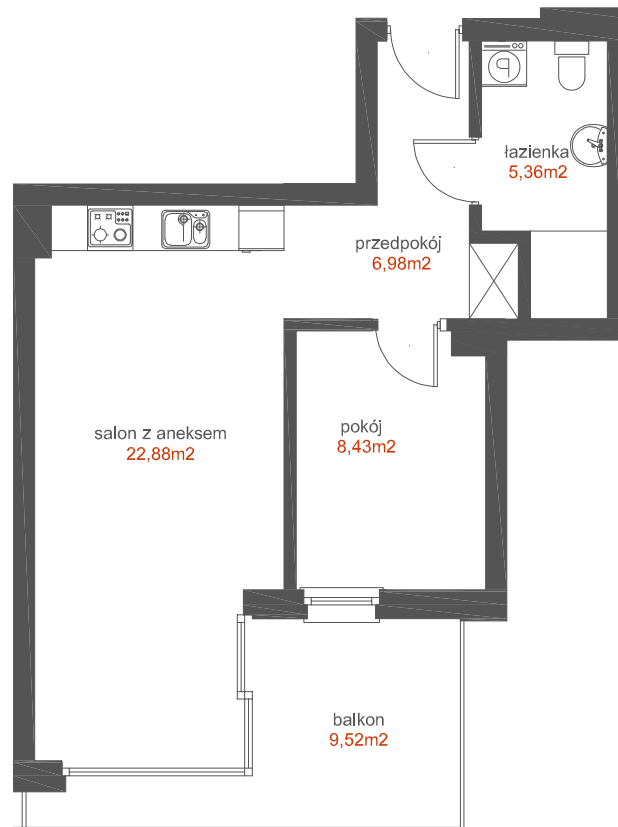

MIESZKANIE

13

APARTAMENTY
WISŁA

GRUDZIĄDZ

KLATKA
POZIOM
LICZBA POKOI
POW. UŻYTKOWA
POW. BALKONU

A
III PIĘTRO
2
43,65 m²
9,52 m²

WISŁA

0 1 2 3 4 5m