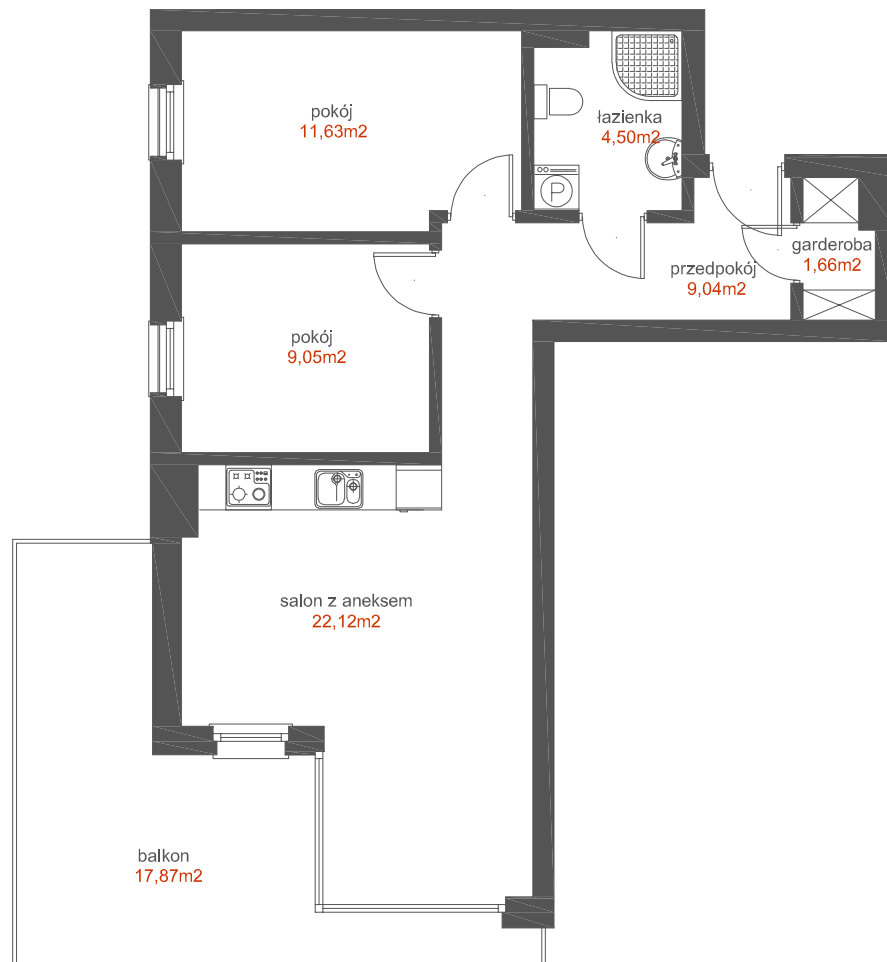

MIESZKANIE

14

APARTAMENTY
WISŁA

GRUDZIĄDZ

KLATKA
POZIOM
LICZBA POKOI
POW. UŻYTKOWA
POW. BALKONU

A
III PIĘTRO
3
58,00 m²
17,87 m²

WISŁA

0 1 2 3 4 5m