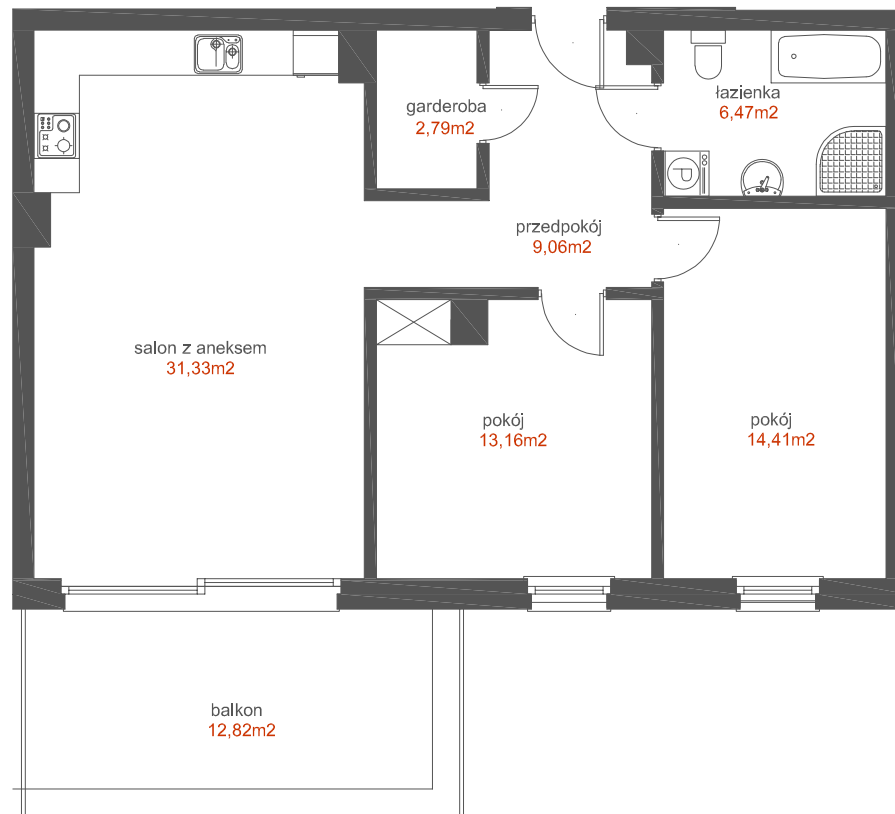

MIESZKANIE

17

APARTAMENTY  
**WISŁA**

GRUDZIĄDZ

KLATKA  
POZIOM  
LICZBA POKOI  
POW. UŻYTKOWA  
POW. BALKONU

A  
IV PIĘTRO  
3  
77,22 m<sup>2</sup>  
12,82 m<sup>2</sup>

WISŁA

0 1 2 3 4 5m