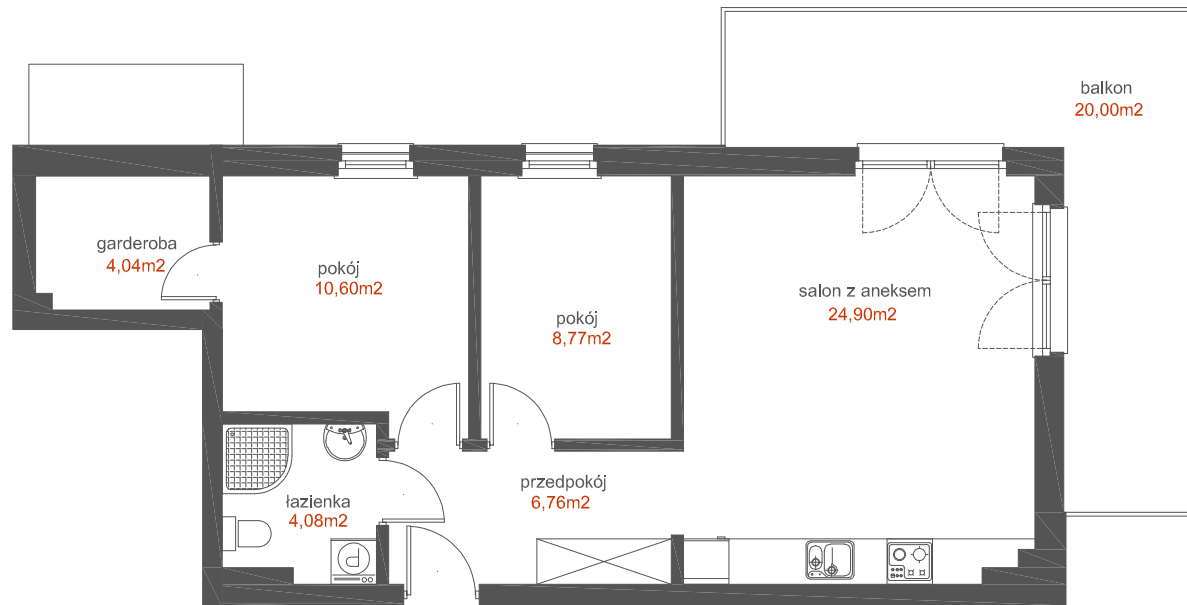

MIESZKANIE

19

APARTAMENTY  
**WISŁA**

GRUDZIĄDZ

KLATKA  
POZIOM  
LICZBA POKOI  
POW. UŻYTKOWA  
POW. BALKONU

B  
I PIĘTRO  
3  
59,15 m<sup>2</sup>  
20,00 m<sup>2</sup>

WISŁA

0 1 2 3 4 5m