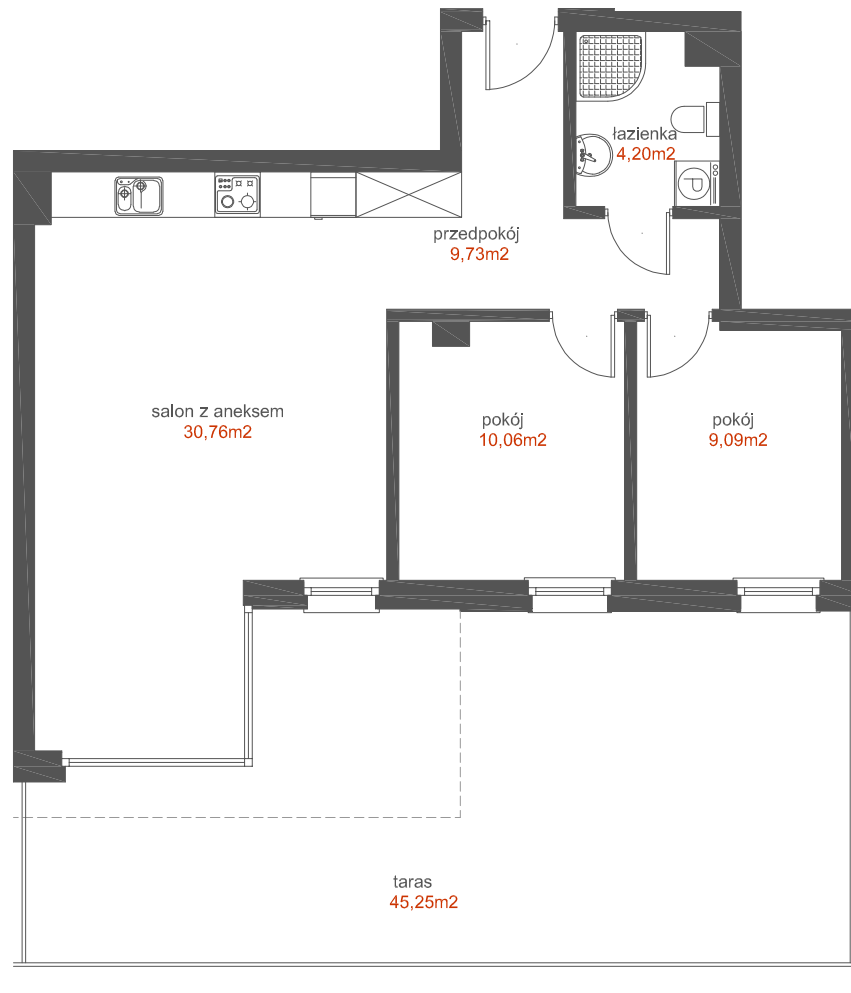

MIESZKANIE

22

APARTAMENTY
WISŁA

GRUDZIĄDZ

KLATKA
POZIOM
LICZBA POKOI
POW. UŻYTKOWA
POW. TARASU

B
I PIĘTRO
3
63,84 m²
45,25 m²

WISŁA

0 1 2 3 4 5m