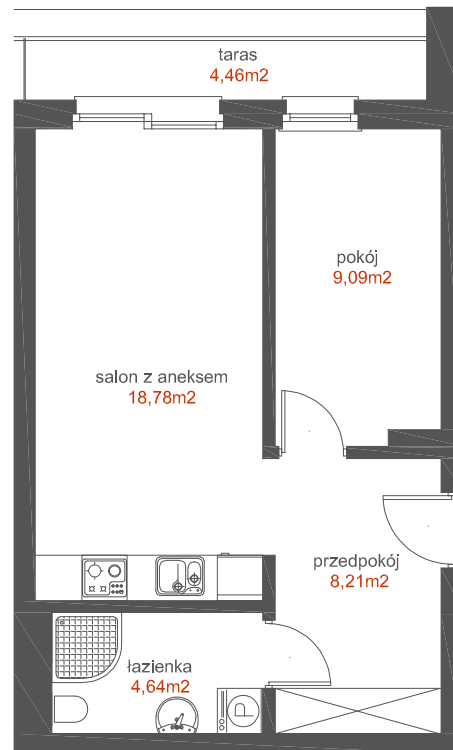

MIESZKANIE

23

APARTAMENTY
WISŁA

GRUDZIĄDZ

KLATKA
POZIOM
LICZBA POKOI
POW. UŻYTKOWA
POW. BALKONU

B
I PIĘTRO
2
40,72 m²
4,46 m²

WISŁA

0 1 2 3 4 5m