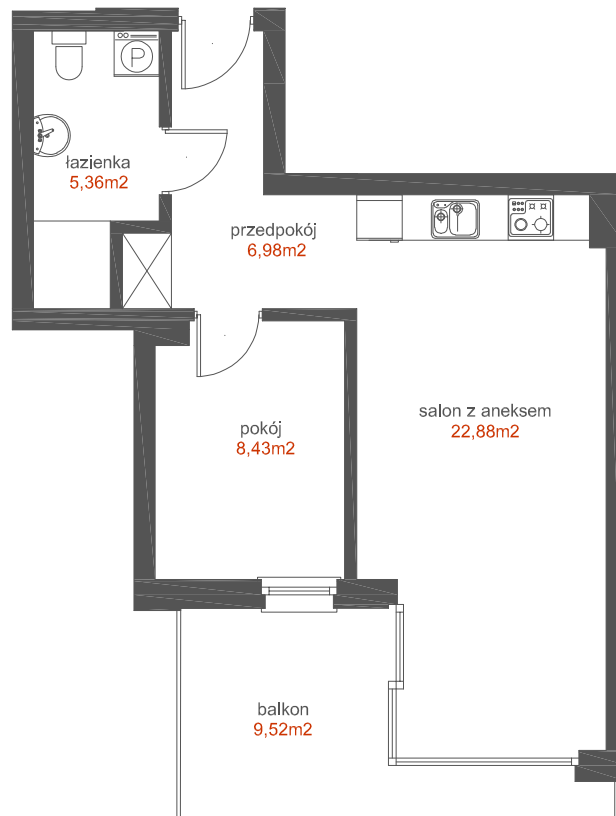

MIESZKANIE

26

APARTAMENTY
WISŁA

GRUDZIĄDZ

KLATKA
POZIOM
LICZBA POKOI
POW. UŻYTKOWA
POW. BALKONU

B
II PIĘTRO
2
43,65 m²
9,52 m²

WISŁA

0 1 2 3 4 5m