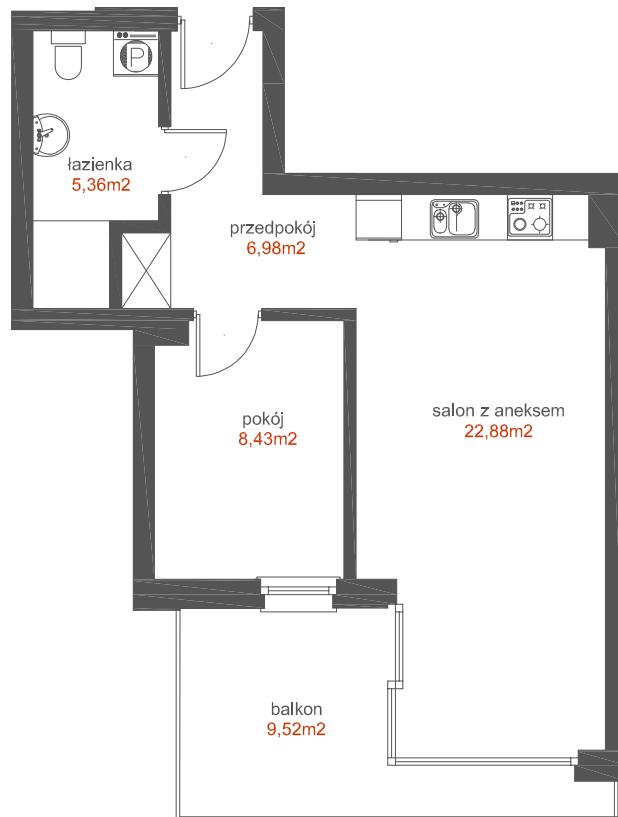

MIESZKANIE

31

APARTAMENTY
WISŁA

GRUDZIĄDZ

KLATKA
POZIOM
LICZBA POKOI
POW. UŻYTKOWA
POW. BALKONU

B
III PIĘTRO
2
43,65 m²
9,52 m²

WISŁA

0 1 2 3 4 5m