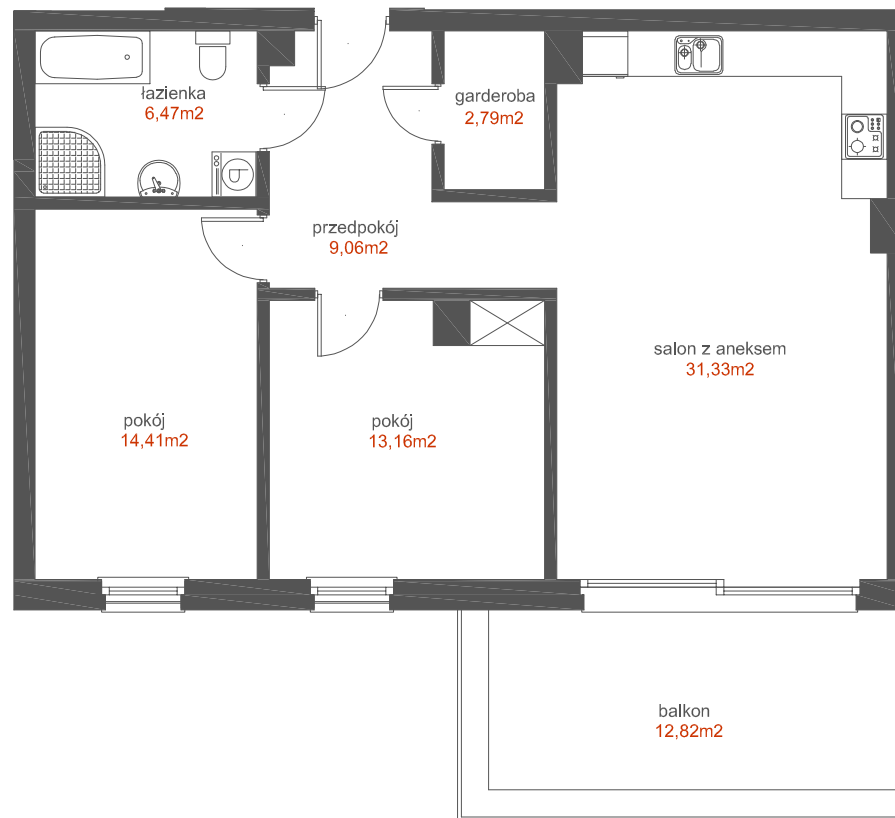

MIESZKANIE

35

APARTAMENTY
WISŁA

GRUDZIĄDZ

KLATKA
POZIOM
LICZBA POKOI
POW. UŻYTKOWA
POW. BALKONU

B
IV PIĘTRO
3
77,22 m²
12,82 m²

WISŁA

0 1 2 3 4 5m