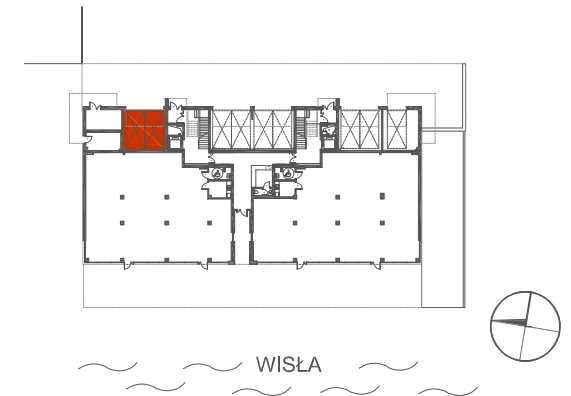

GARAŻ  
**G1**

APARTAMENTY  
**WISŁA**  
GRUDZIĄDZ

PARTER  
LICZBA MIEJSC POSTOJOWYCH 2  
POW. UŻYTKOWA 30,62 m<sup>2</sup>

0 1 2 3 4 5m

 **Nowy Dom**  
DEVELOPER

 [biuro@nowy-dom.eu](mailto:biuro@nowy-dom.eu)