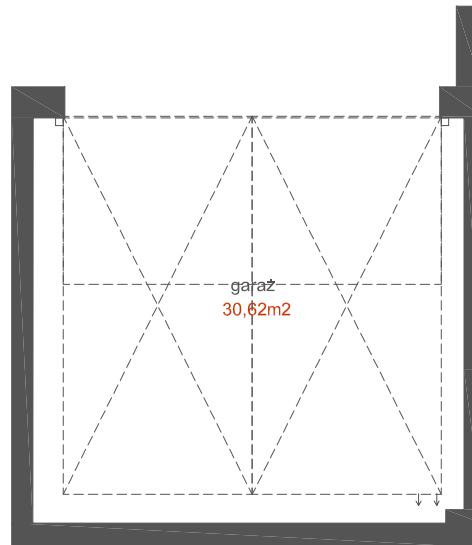

GARAŻ  
**G1**

APARTAMENTY  
**WISŁA**  
GRUDZIĄDZ

PARTER  
LICZBA MIEJSC POSTOJOWYCH 2  
POW. UŻYTKOWA 30,62 m<sup>2</sup>

0 1 2 3 4 5m

 **Nowy Dom**  
DEVELOPER

 [biuro@nowy-dom.eu](mailto:biuro@nowy-dom.eu)