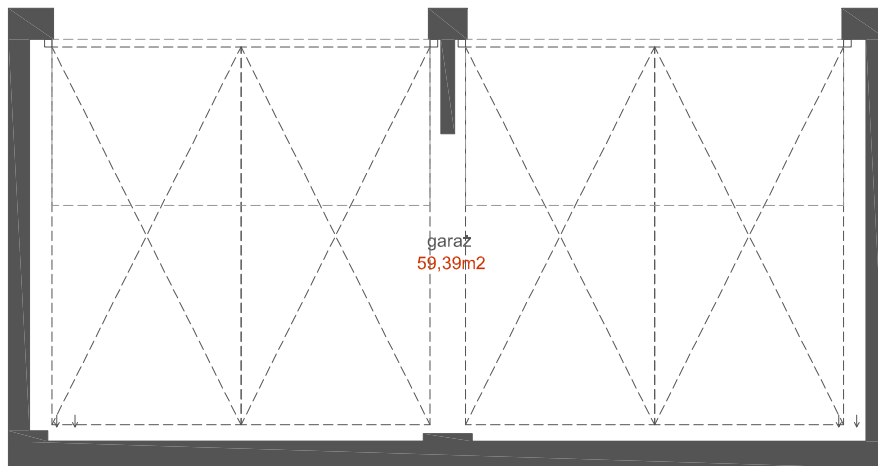

GARAŻ
G2

APARTAMENTY
WISŁA
GRUDZIĄDZ

PARTER
LICZBA MIEJSC POSTOJOWYCH 4
POW. UŻYTKOWA 59,39 m²

0 1 2 3 4 5m

 **Nowy Dom**
DEVELOPER

 biuro@nowy-dom.eu

 510 213 514