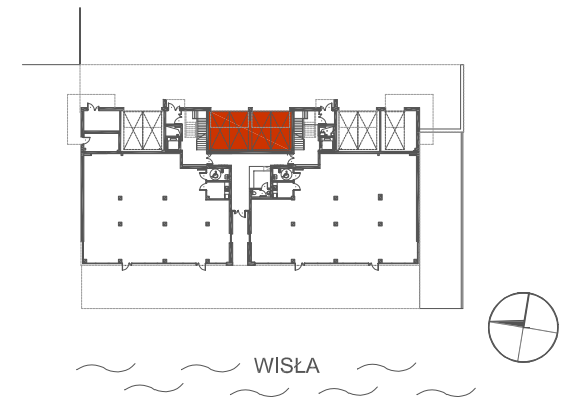

GARAŻ
G2

APARTAMENTY
WISŁA
GRUDZIĄDZ

PARTER
LICZBA MIEJSC POSTOJOWYCH 4
POW. UŻYTKOWA 59,39 m²

0 1 2 3 4 5m

 **Nowy Dom**
DEVELOPER

 biuro@nowy-dom.eu

 510 213 514