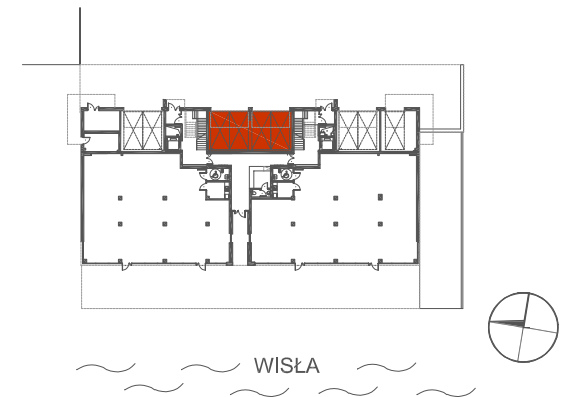

GARAŻ  
**G2**

APARTAMENTY  
**WISŁA**  
GRUDZIĄDZ

PARTER  
LICZBA MIEJSC POSTOJOWYCH 4  
POW. UŻYTKOWA 59,39 m<sup>2</sup>

0 1 2 3 4 5m

 **Nowy Dom**  
DEVELOPER

 [biuro@nowy-dom.eu](mailto:biuro@nowy-dom.eu)