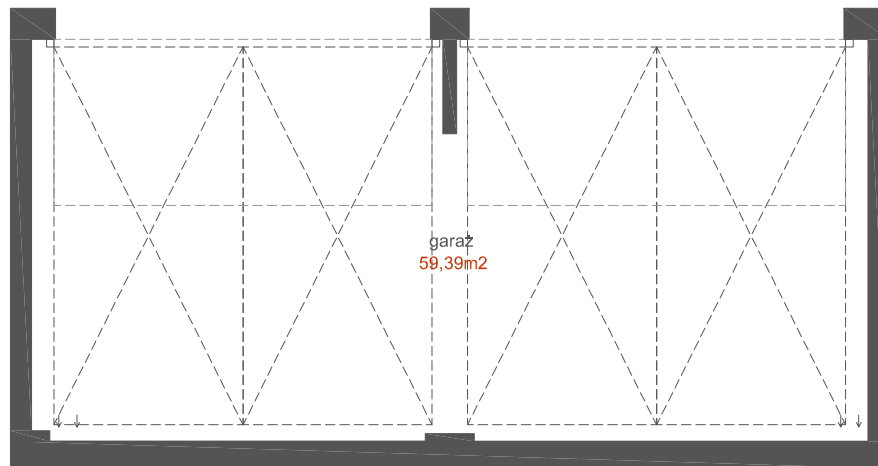

GARAŻ  
**G2**

APARTAMENTY  
**WISŁA**  
GRUDZIĄDZ

PARTER  
LICZBA MIEJSC POSTOJOWYCH 4  
POW. UŻYTKOWA 59,39 m<sup>2</sup>

0 1 2 3 4 5m

 **Nowy Dom**  
DEVELOPER

 [biuro@nowy-dom.eu](mailto:biuro@nowy-dom.eu)